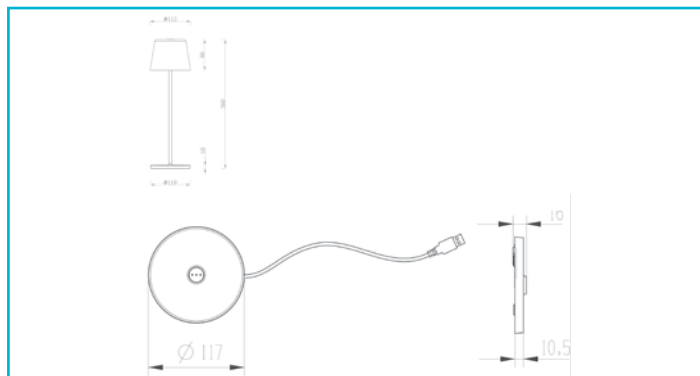

**Akkuleuchte
Set Canis Grün + Ladesockel**

Entdecken Sie unsere tragbaren LED-Akkuleuchten der CANIS Serie. Mit 3,5 W Leistung und 270 lm Helligkeit bieten unsere Leuchten eine besonders weite und angenehme Lichtverteilung. Dank der stufenlosen Dimmfunktion über den praktischen Touchsensor können Sie die Beleuchtung nach Ihren Wünschen anpassen. Wählen Sie aus 2 Lichtfarbstufen, um die perfekte Atmosphäre zu schaffen. Und das Beste? Eine Akkuladung reicht für mehr als acht Stunden Leuchtdauer. Mit dem optionalen Ladedock können Sie bis zu sechs Leuchten gleichzeitig aufladen und haben immer genügend Lichtquellen zur Verfügung. Wählen Sie aus acht verschiedenen Farben, darunter auch trendige Pastelltöne,

Gehäusematerial	Aluminium
Gehäusefarbe	Grün
Oberflächenstruktur	Matt
Material Lichtaustritt	Polycarbonat - PC
Oberfläche Lichtaustritt	Klar
Montageort	Innen, Außen
Funktionen	Nightsaver

Höhe	370 mm
Durchmesser	112 mm
Artikelgewicht	975 g
Arbeitstemperatur	-20 bis 40 °C
Lagertemperatur	-20 bis 50 °C
IP Schutzart	IP 65
IK Schutzklasse	IK04