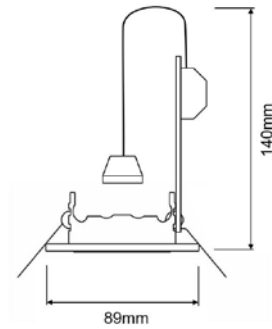

Einbaustrahler
Basic Round, Tilt, 1x max. 35 W GU10, Schwarz

Gehäusematerial	Metall
Gehäusefarbe	Schwarz
Oberflächenstruktur	Matt
Montageart	Einbaumontage
Montageort	Innen
Montagefläche	Deckenmontage
Schutzklasse	II / Schutzisolierung
max. Leistung	1x max. 35 W
Eingangsspannung	220-240 V/AC 50 / 60 Hz
Fassung / Sockel	GU10
Anzahl Sockel	1 STK
Anschlussleitung Sekundär	Ja
Dimmbar	Ja
Ansteuerung	Dimmbar über optionales Leuchtmittel
Bewegungsmelder	Nein
Ausführung	Ohne Leuchtmittel
Schwenkwinkel	30 Grad
Lichtaustrittsflächen	1
Lichtcharakteristik	Direkt
Lichtrichtung	Unten
Höhe	140 mm
Durchmesser	89 mm
Produktmaß Einbautiefe	140 mm
Ausschnittsmaß Durchmesser	68 mm
Artikelgewicht	79,1 g
Arbeitstemperatur	-5 bis 40 °C
IP Schutzart	IP 20