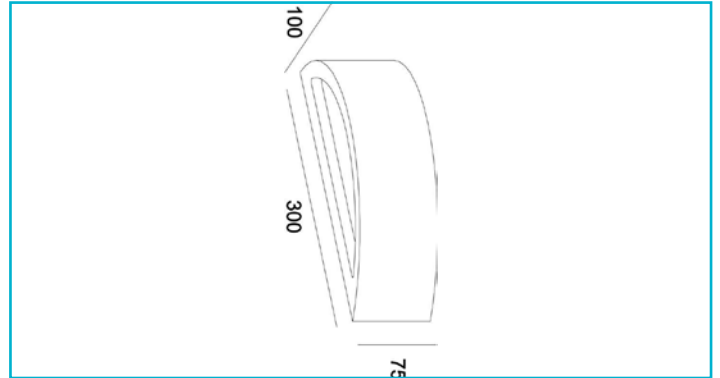

Wandaufbauleuchte
Sarin, 1x max. 25 W E14, Grau

Individuell, interessant und modern - Die Sarin besticht durch ihre klare Linie und das interessante Material. Diese Leuchte ist aus Sichtbeton gefertigt und mit einer E14 Fassung bestückt. Die Auswahl des Leuchtmittel bleibt Ihnen als Kunde überlassen. So können Sie sich selbst für die passende Lichtfarbe und Wattage entscheiden, ganz nach Ihrem Bedarf. Wir empfehlen ein LED Leuchtmittel in Kerzenform um eine homogene Ausleuchtung des Leuchtenkörpers zu erzielen.

Besonderheiten

- wechselbares Leuchtmittel (E14)
- Gehäuse aus Beton

Gehäusematerial	Beton
Gehäusefarbe	Grau
Material Lichtaustritt	Glas
Farbe Lichtaustritt	Weiß
Schutzklasse	I / Schutzerdung
max. Leistung	1x max. 25 W
Eingangsspannung	220-240 V/AC 50 / 60 Hz
Fassung / Sockel	E14
Anzahl Sockel	1 STK
Dimmbar	Ja
Ansteuerung	Dimmbar über optionales Leuchtmittel
Bewegungsmelder	Nein
Ausführung	Ohne Leuchtmittel
Lichtaustrittsflächen	2
Lichtcharakteristik	Direkt, Indirekt
Lichttrichtung	Oben, Unten
Länge	300 mm
Breite	100 mm
Höhe	75 mm
Sockellänge	158 mm
Sockel L x B x H	158 x 38 x 53 mm
Sockelbreite	38 mm
Sockelhöhe	53 mm
Artikelgewicht	1225 g
Arbeitstemperatur	-5 bis 40 °C
Lagertemperatur	-10 bis 60 °C
IP Schutzart	IP 20