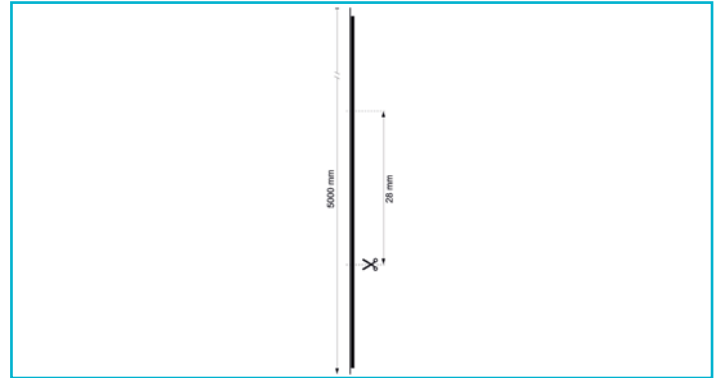

LED Stripe
Short Cut, COB, 24V-10W, 2700-6500 K, 5m

Besonderheiten

- leistungsstarkes Klebeband 3M 300MP

Gehäusematerial	Kupfer	zu betreibende Gesamtlänge	5 m
Gehäusefarbe	Weiß	max. Länge	5000 mm
Schutzklasse	III / Schutzkleinspannung	Breite	10 mm
Betriebsart	Spannungskonstant	Höhe	2 mm
Leistungsaufnahme 1m	10,5 W	Artikelgewicht	112 g
Leistungsaufnahme	0,5 W	Arbeitstemperatur	-10 bis 60 °C
Bereitschaftsmodus		Lagertemperatur	-15 bis 50 °C
Eingangsspannung	24 V/DC	IP Schutzart	IP 20
Netzgerät inkl.	Nein	Lebensdauer L70 / B50	30000 h
Anschlussleitung Primär	Ja	Schaltzyklen	100000
Leitungsende Primär	Mit freien Litzen-/ Leitungsenden	Energieverbrauch	11 kWh/1000h
Leitungslänge Primär	1 m	EEL	E
Anschlussleitung Sekundär	Ja		
Leitungsende Sekundär	Offene Kabel		
Leitungslänge Sekundär	1 m		
Dimmbar	Ja		
Ansteuerung	Dimmbar über optionalen Controller		
Anzahl Kanäle	2		
Lichtquelle	LED, Lichtquelle nicht wechselbar		
Lichtfarbe	Warmweiß/Kaltweiß		
Farbtemperatur	2700-6500 K		
Farbkonsistenz	6 SDCM		
Farbkonsistenz Lichtquelle	6 SDCM		
Farbwiedergabe (Ra)	90		
Abstrahlwinkel	120 Grad		
Lichtstrom 1m	960 lm		
Lichtausbeute 1m	91,43 lm/W		
LED/Meter	320		
Segment Länge	50 mm		
Segment LED Anzahl	16		
LED Abstand	1,74 mm		
Biegeradius min.	50 mm		