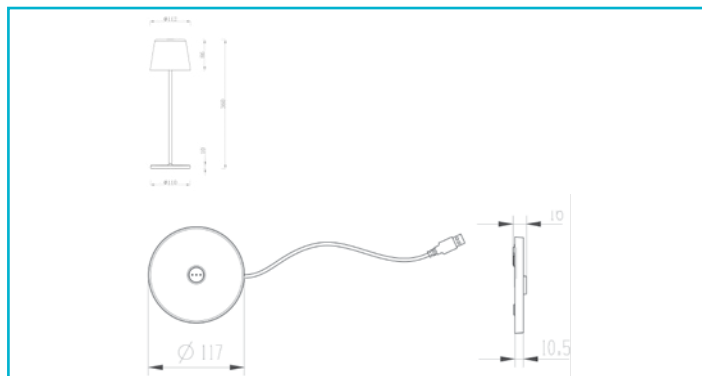

Akkuleuchte
Set Canis Sand + Ladesockel

Entdecken Sie unsere tragbaren LED-Akkuleuchten der CANIS Serie. Mit 3,5 W Leistung und 270 lm Helligkeit bieten unsere Leuchten eine besonders weite und angenehme Lichtverteilung. Dank der stufenlosen Dimmfunktion über den praktischen Touchsensor können Sie die Beleuchtung nach Ihren Wünschen anpassen. Wählen Sie aus 2 Lichtfarbstufen, um die perfekte Atmosphäre zu schaffen. Und das Beste? Eine Akkuladung reicht für mehr als acht Stunden Leuchtdauer. Mit dem optionalen Ladedock können Sie bis zu sechs Leuchten gleichzeitig aufladen und haben immer genügend Lichtquellen zur Verfügung. Wählen Sie aus acht verschiedenen Farben, darunter auch trendige Pastelltöne,

Gehäusematerial	Aluminium
Gehäusefarbe	Sand
Oberflächenstruktur	Matt
Material Lichtaustritt	Polycarbonat - PC
Oberfläche Lichtaustritt	Klar
Montageort	Innen, Außen
Funktionen	Nightsaver
Schutzklasse	III / Schutzkleinspannung
Leistungsaufnahme	3,5 W
Eingangsspannung	3,7 V/DC
Dimmbar	Ja
Ansteuerung	Touch-Sensor
Bewegungsmelder	Nein
Akku/Batterie betrieben	Ja
Akku/Batterie enthalten	Ja
Akku-/Batterieanzahl	1 STK
Akku-/Batterietyp	Li-Ion Akku Typ 18650
Akku-/Batteriekapazität	4400 mAh
Akku-/Batteriespannung	3,7 V
Akkuladezeit	6,5 h
Akkulaufzeit	8 h

Höhe	370 mm
Durchmesser	112 mm
Artikelgewicht	969 g
Arbeitstemperatur	-20 bis 40 °C
Lagertemperatur	-20 bis 50 °C
IP Schutzart	IP 65
IK Schutzklasse	IK04
Lebensdauer L70 / B50	20000 h
Energieverbrauch	4 kWh/1000h

Lichtquelle	LED, Lichtquelle wechselbar TC
Lichtfarbe	Warmweiß (WW)
Farbtemperatur	2200/3000 K
Farbwiedergabe (Ra)	80
Bemessungslichtstrom	270 lm
Lichtausbeute	77,1 lm/W
Abstrahlwinkel	100 Grad
Lichtaustrittsflächen	1
Lichtcharakteristik	Direkt
Lichttrichtung	Unten