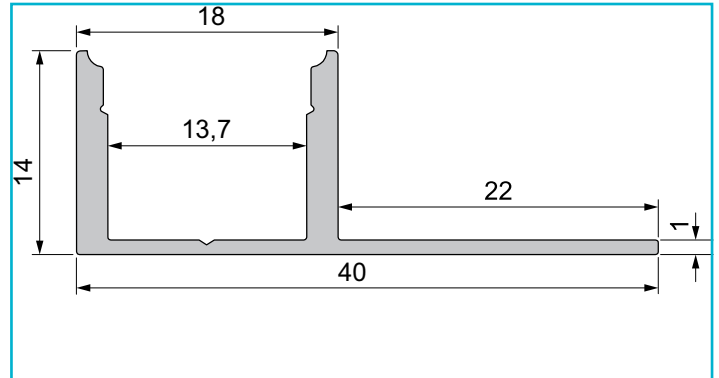

Profil
Fliesen-Profil EL-03-12, 2,5m, Silber
**Besonderheiten**

- für LED-Stripes bis 13,3 mm Breite
- für Fliesenstärke bis max. 12 mm

Gehäusematerial	Aluminium
Gehäusefarbe	Silber
Oberflächenstruktur	Matt, Eloxiert
Montageort	Innen, Außen

Wärmeleitfähigkeit 900 J/(kg*K)

Länge	2500 mm
Breite	14 mm
Höhe	40 mm
Artikelgewicht	490 g

Zubehör .

930347  3M Doppelseitiges Klebeband 50000x12x0,2mm

Zubehör .

983020	 Abdeckung P-01-12, 1m, klar, PMMA, Transparent 95% Transmission, 1000 mm
983021	 Abdeckung P-01-12, 2m, klar, PMMA, Transparent 95% Transmission, 2000 mm
983022	 Abdeckung P-01-12, 1m, matt, PMMA, Teiltransparent 75% Transmission, 1000 mm
983024	 Abdeckung P-01-12, 1m, milchig, PMMA, Satiniert 40% Transmission, 1000 mm
983026	 Abdeckung P-01-12, 3m, milchig, PMMA, Satiniert 40% Transmission, 3000 mm
983027	 Abdeckung P-01-12, 3m, matt, PMMA, Teiltransparent 75% Transmission, 3000 mm
983028	 Abdeckung P-01-12, 3m, klar, PMMA, Transparent 95% Transmission, 3000 mm
984022	 Abdeckung H-01-12, 1m, matt, PMMA, Teiltransparent 75% Transmission, 1000 mm
984024	 Abdeckung H-01-12, 1m, milchig, PMMA, Satiniert 40% Transmission, 1000 mm
984026	 Abdeckung H-01-12, 3m, milchig, PMMA, Satiniert 40% Transmission, 3000 mm
930345	 3M Doppelseitiges Klebeband 50000x8x0,2mm
930346	 3M Doppelseitiges Klebeband 50000x10x0,2mm