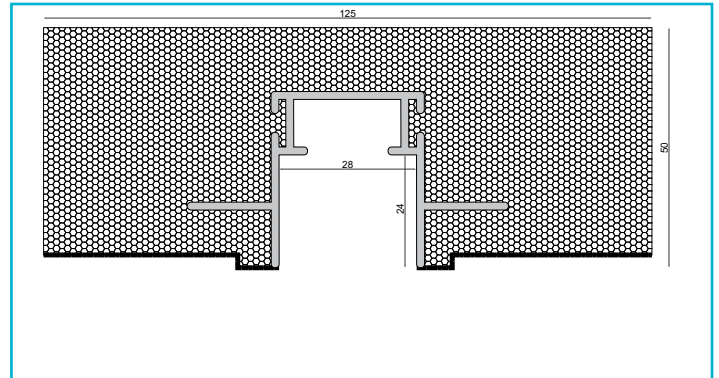

**Profil**  
**Combo Dämmung Montageprofil 2 m, weiß**

Das patentierte DEKO LIGHT COMBO PROFILSYSTEM ist eine neue, montagefreundliche Profil-in-Profil-Lösung für die Installation von Lichtlinien in Fassaden, Gärten, Wohnräumen und vielem mehr.

Das Montageprofil COMBO Dämmung dient zur einfachen Montage der Einbauprofile in die Wärmedämmung und kann nach Fertigstellung der Oberflächen mit allen Profilen von IP44 bis IP68 bestückt werden.

<b>Gehäusematerial</b>	EPS
<b>Gehäusefarbe</b>	Weiß
<b>Länge</b>	2000 mm
<b>Breite</b>	130 mm
<b>Höhe</b>	50 mm