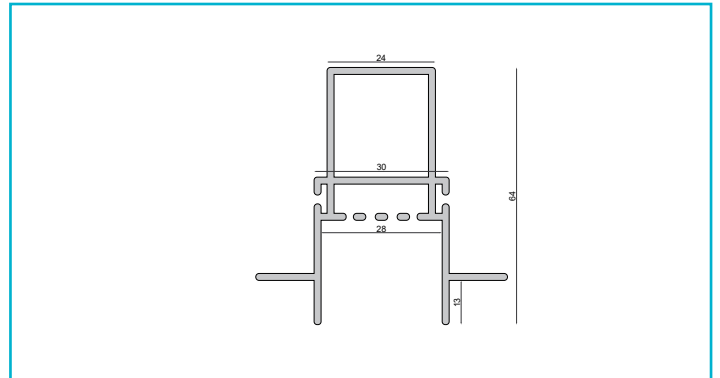

Profil
Combo EinbauTrafoprofil mit Flügel, 13mm, 3m, natur

Gehäusematerial	Aluminium
Gehäusefarbe	Aluminium
Montageort	Innen, Außen

Länge	3000 mm
Breite	66 mm
Höhe	63 mm

Zubehör -

- 988180**  Combo Putzleiste - Bündig, Styropor 24x29x1000, weiß, EPS, Weiß
- 988179**  Combo Putzleiste - Putzkante, Styropor 40x29x1000, weiß, EPS, Weiß
- 970814**  Combo Anschlussprofil für Spachtelarbeiten Aluminium natur, 2 m, Aluminium, Aluminium
- 970818**  Combo Anschlussprofil für Spachtelarbeiten weiß, 2 m, Aluminium, Weiß
- 970816**  Combo Anschlussprofil für Spachtelarbeiten schwarz, 2 m, Aluminium, Schwarz
- 988174**  Combo Verbinder und Absturzsicherung, Stahl, Edelstahl
- 988177**  Combo Verbinder Set 2 Stk. 0/0, aluminium natur, Stahl, Edelstahl
- 988178**  Combo Verbinder Set 2 Stk. 0/90, aluminium natur, Stahl, Edelstahl
- 988175**  Combo Verbinder Set 2 Stk. 90/0, aluminium natur, Stahl, Edelstahl
- 988141**  Combo Einbau/Fassade/Dämmung 2 St. Endkappe Trafoprofil, weiß, ABS, Weiß

Zubehör -

- 988138**  Combo Einbau/Fassade/Dämmung 2 St. Endkappe Verbindung Montageprofil - Trafoprofil, schwarz, ABS, Schwarz
- 988140**  Combo Einbau/Fassade/Dämmung 2 St. Endkappe Trafoprofil, schwarz, ABS, Weiß
- 988139**  Combo Einbau/Fassade/Dämmung 2 St. Endkappe Verbindung Montageprofil - Trafoprofil, weiß, ABS, Schwarz