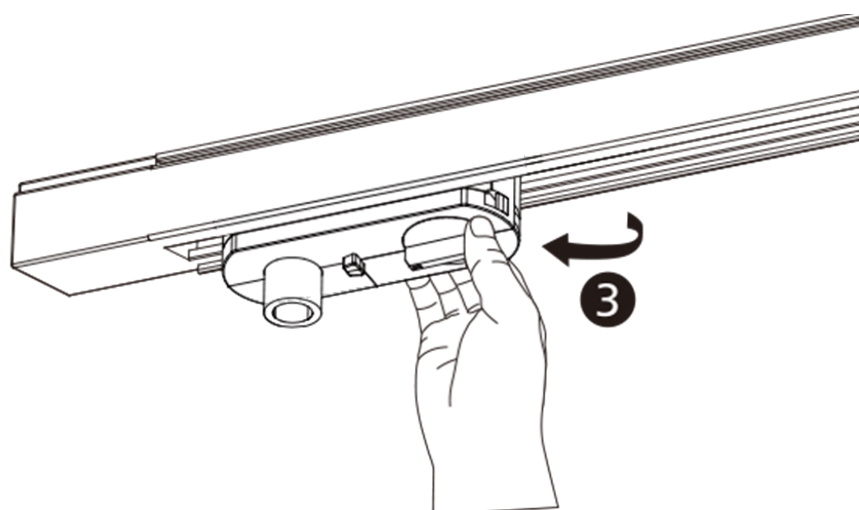

Artikel Nr. / Article No.: 707165 / 707166 / 707167 / 707168

1-Phasen-Spot, Lucea / Single-phase spotlight, Lucea  
200-240V AC/50-60Hz, 6,0 / 10,0 W

**Achtung! Für diese Arbeiten müssen Sie die Spannungsversorgung trennen.**  
**Attention! For this work you must turn off the power supply.**