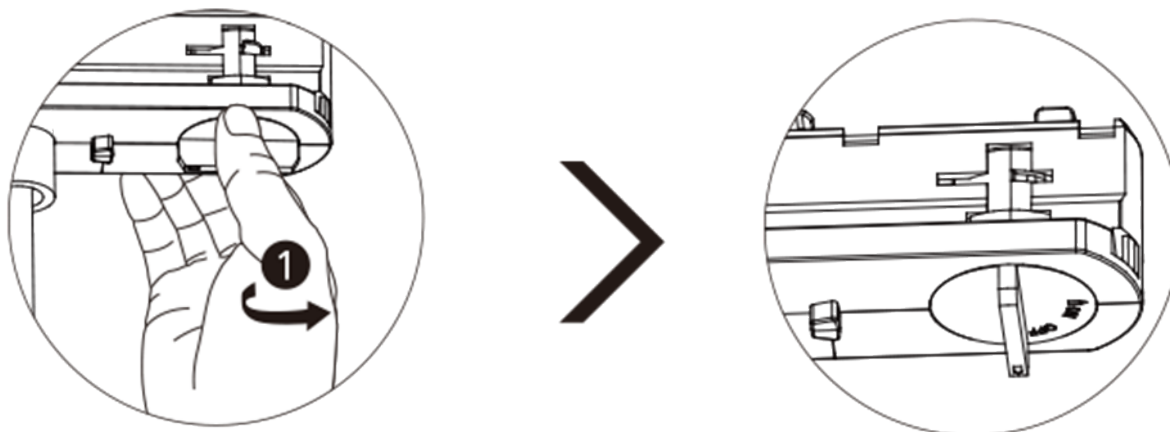

Artikel Nr. / Article No.: 707165 / 707166 / 707167 / 707168

1-Phasen-Spot, Lucea / Single-phase spotlight, Lucea  
200-240V AC/50-60Hz, 6,0 / 10,0 W

**Achtung! Für diese Arbeiten müssen Sie die Spannungsversorgung trennen.**  
**Attention! For this work you must turn off the power supply.**