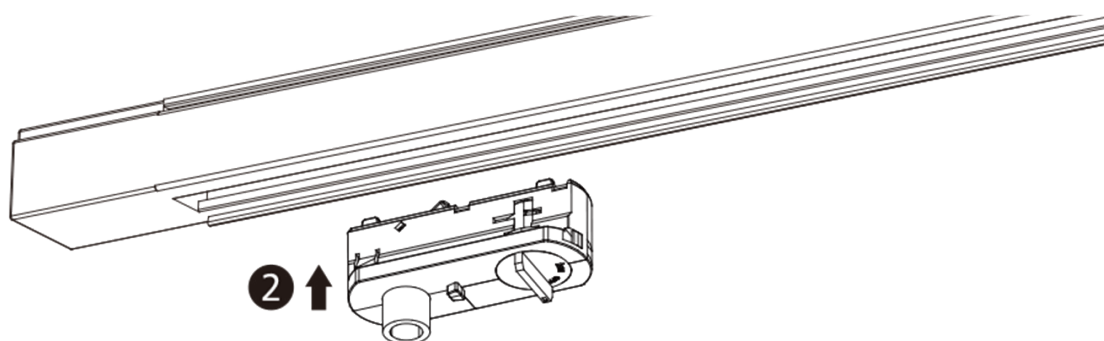

Artikel Nr. / Article No.: 707165 / 707166 / 707167 / 707168

1-Phasen-Spot, Lucea / Single-phase spotlight, Lucea  
200-240V AC/50-60Hz, 6,0 / 10,0 W

**Achtung! Für diese Arbeiten müssen Sie die Spannungsversorgung trennen.**  
**Attention! For this work you must turn off the power supply.**