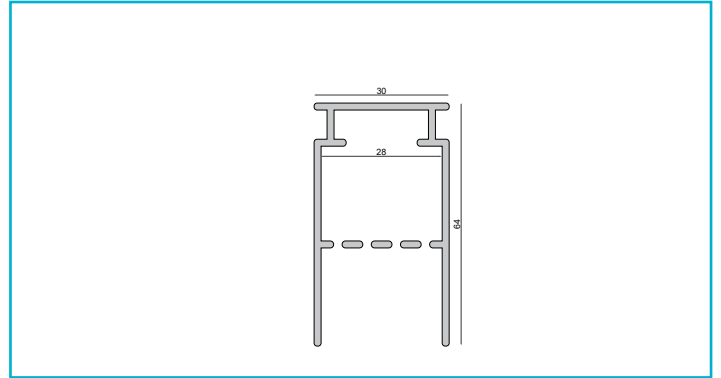

**Profil**  
**Combo Beton Trafoprofil, 1 m, weiß**

Das patentierte DEKO LIGHT COMBO PROFILSYSTEM ist eine neue, montagefreundliche Profil-in-Profil-Lösung für den Einbau von Lichtlinien in Fassaden, Gärten, Wohnräumen und vielem mehr. Das COMBO BETON Profil ist die Lösung für den Einbau von Lichtlinien in Ortbeton. Das Trafoprofil dient zur Aufnahme der LED-Trafos, um bei langen Lichtlinien oder unterschiedlichen Verdrahtungen das Netzteil hinter der Leuchte verstecken zu können. Das Trafoprofil ist kompatibel zum Montageprofil. Die Montageprofile werden in die Schalung eingelegt und bieten ausreichend Platz für die LED-Lichtlinien. Selbstverständlich ist auch genügend Platz für die zusätzliche Verkabelung vorhanden. Die

<b>Gehäusematerial</b>	Aluminium
<b>Gehäusefarbe</b>	Weiß
<b>Länge</b>	1000 mm
<b>Breite</b>	31 mm
<b>Höhe</b>	63 mm

**Zubehör .**

- 988134**  Combo Beton 2 St. Endkappe Trafoprofil mit Kantenabdeckung, schwarz, ABS, Schwarz
- 988163**  Combo Beton Verbindungsstück Montageprofil - Trafoprofil, weiß, ABS, Weiß
- 988162**  Combo Beton Verbindungsstück Montageprofil - Trafoprofil, schwarz, ABS, Schwarz