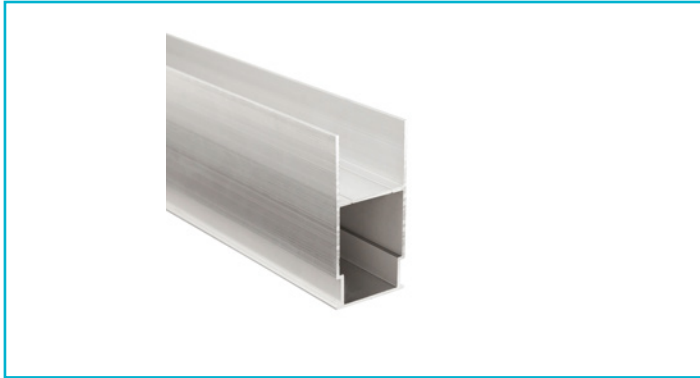

**Profil**  
**Combo Beton Trafoprofil, 1 m, weiß**

Das patentierte DEKO LIGHT COMBO PROFILSYSTEM ist eine neue, montagefreundliche Profil-in-Profil-Lösung für den Einbau von Lichtlinien in Fassaden, Gärten, Wohnräumen und vielem mehr. Das COMBO BETON Profil ist die Lösung für den Einbau von Lichtlinien in Ortbeton. Das Trafoprofil dient zur Aufnahme der LED-Trafos, um bei langen Lichtlinien oder unterschiedlichen Verdrahtungen das Netzteil hinter der Leuchte verstecken zu können. Das Trafoprofil ist kompatibel zum Montageprofil. Die Montageprofile werden in die Schalung eingelegt und bieten ausreichend Platz für die LED-Lichtlinien. Selbstverständlich ist auch genügend Platz für die zusätzliche Verkabelung vorhanden. Die

<b>Gehäusematerial</b>	Aluminium
<b>Gehäusefarbe</b>	Weiß
<b>Länge</b>	1000 mm
<b>Breite</b>	31 mm
<b>Höhe</b>	63 mm

**Zubehör .**

- 988134**  Combo Beton 2 St. Endkappe Trafoprofil mit Kantenabdeckung, schwarz, ABS, Schwarz
- 988163**  Combo Beton Verbindungsstück Montageprofil - Trafoprofil, weiß, ABS, Weiß
- 988162**  Combo Beton Verbindungsstück Montageprofil - Trafoprofil, schwarz, ABS, Schwarz