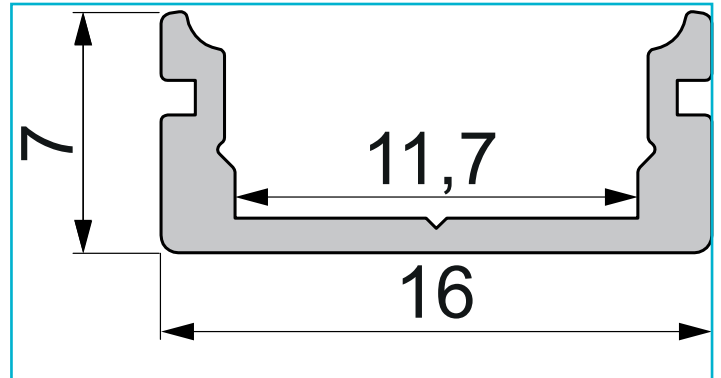

Profil
U-Profil flach AU-01-10, 2m, Silber

Besonderheiten

- für LED-Stripes bis 11,3 mm Breite

Gehäusematerial	Aluminium
Gehäusefarbe	Silber
Oberflächenstruktur	Matt, Eloxiert
Montageort	Innen, Außen
Wärmeleitfähigkeit	900 J/(kg*K)
Länge	2000 mm
Breite	16 mm
Höhe	7 mm
Artikelgewicht	177 g

- 979501 Endkappe R-AU-01-10 Set 2 Stk, Grau, Kunststoff, Grau
- 979502 Endkappe R-AU-01-10 Set 2 Stk, Schwarz, Kunststoff, Schwarz
- 980000 Endkappe L-AU-01-10 Set 2 Stk, Weiß, Kunststoff, Weiß
- 980001 Endkappe L-AU-01-10 Set 2 Stk, Grau, Kunststoff, Grau
- 980002 Endkappe L-AU-01-10 Set 2 Stk, Schwarz, Kunststoff, Schwarz
- 983011 Abdeckung P-01-10, 2m, klar, PMMA, Transparent 95% Transmission, 2000 mm
- 983013 Abdeckung P-01-10, 2m, matt, PMMA, Teiltransparent 75% Transmission, 2000 mm
- 983015 Abdeckung P-01-10, 2m, milchig, PMMA, Satiniert 40% Transmission, 2000 mm
- 983511 Abdeckung F-01-10, 2m, klar, PMMA, Transparent 95% Transmission, 2000 mm
- 983513 Abdeckung F-01-10, 2m, matt, PMMA, Teiltransparent 75% Transmission, 2000 mm
- 983515 Abdeckung F-01-10, 2m, milchig, PMMA, Satiniert 40% Transmission, 2000 mm
- 984013 Abdeckung H-01-10, 2m, matt, PMMA, Teiltransparent 75% Transmission, 2000 mm
- 984015 Abdeckung H-01-10, 2m, milchig, PMMA, Satiniert 40% Transmission, 2000 mm
- 984513 Abdeckung R-01-10, 2m, matt, PMMA, Teiltransparent 75% Transmission, 2000 mm
- 984515 Abdeckung R-01-10, 2m, milchig, PMMA, Satiniert 40% Transmission, 2000 mm
- 930345 3M Doppelseitiges Klebeband 50000x8x0,2mm
- 930346 3M Doppelseitiges Klebeband 50000x10x0,2mm
- 930347 3M Doppelseitiges Klebeband 50000x12x0,2mm

Profil
U-Profil flach AU-01-10, 2m, Silber

Zubehör •

- 930348**  3M Doppelseitiges Klebeband 50000x15x0,2mm
- 987004**  2er Set Halteklammern für AU-10, Metall
- 987080**  Universal Halteclip Aufnahme (schwenkbar) Set 2 Stk, Metall, Silber