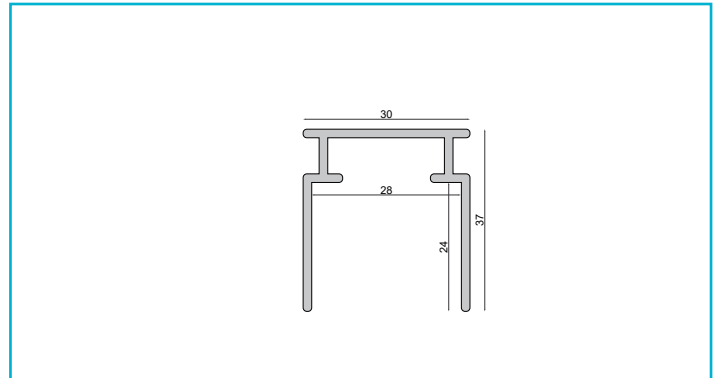

**Profil**  
**Combo Beton Montageprofil, 3 m, weiß**

**Gehäusematerial**  
**Gehäusefarbe**

Aluminium  
Weiß

**Länge**  
**Breite**  
**Höhe**

3000 mm  
31 mm  
36 mm

**Zubehör -**

- 988180  Combo Putzleiste - Bündig, Styropor 24x29x1000, weiß, EPS, Weiß
- 988179  Combo Putzleiste - Putzkante, Styropor 40x29x1000, weiß, EPS, Weiß
- 988167  Combo Beton Montageleiste Holz, 1m, Holz
- 988168  Combo Beton Montageleiste Holz, 2m, Holz
- 970811  Combo Anschlussprofil für den Innenputz Aluminium natur, 2,5 m, Aluminium
- 970812  Combo Anschlussprofil für den Innenputz weiß, 2,5 m, Aluminium, Weiß
- 970810  Combo Anschlussprofil für den Innenputz schwarz, 2,5 m, Aluminium, Schwarz
- 970814  Combo Anschlussprofil für Spachtelarbeiten Aluminium natur, 2 m, Aluminium, Aluminium
- 970818  Combo Anschlussprofil für Spachtelarbeiten weiß, 2 m, Aluminium, Weiß
- 970816  Combo Anschlussprofil für Spachtelarbeiten schwarz, 2 m, Aluminium, Schwarz
- 988133  Combo Beton 2 St. Endkappe Montageprofil mit Kantenabdeckung, weiß, ABS, Weiß

**Zubehör -**

- 988132  Combo Beton 2 St. Endkappe Montageprofil mit Kantenabdeckung, schwarz, ABS, Schwarz
- 988165  Combo Beton Verbindungsstück Montageprofil, weiß, ABS, Weiß
- 988164  Combo Beton Verbindungsstück Montageprofil, schwarz, ABS, Schwarz
- 988161  Combo Beton Verbinder u. Absturzsicherung für Betoneinbauprofil, Stahl, Edelstahl