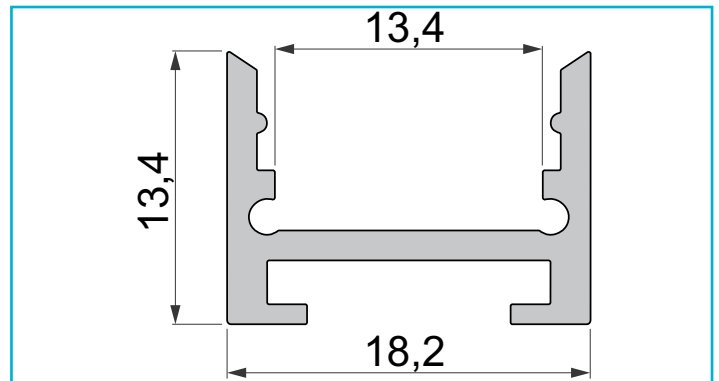

**Profil**  
**Nuten-Profil, U-hoch AU-10-12, 2m, Weiß**
**Besonderheiten**

- für LED-Stripes bis 13 mm Breite

<b>Gehäusematerial</b>	Aluminium
<b>Gehäusefarbe</b>	Weiß
<b>Oberflächenstruktur</b>	Matt, Pulverbeschichtet
<b>Montageort</b>	Innen, Außen
<b>Wärmeleitfähigkeit</b>	900 J/(kg*K)
<b>Länge</b>	2000 mm
<b>Breite</b>	18,2 mm
<b>Höhe</b>	13,7 mm
<b>Artikelgewicht</b>	400 g

**Zubehör .**

- 983098**  Abdeckung Rolle P-10-12, 20m, klar, Polycarbonat, KlarFarblos, 20000 mm
- 980023**  Montageclip, Set (2 Stk.), Kunststoff, Weiß
- 987025**  Nutenstein / Längsverbinder, Metall, Silber
- 987026**  Nutenstein / Eckverbinder 120°, Metall, Silber
- 987027**  Nutenstein / Eckverbinder 90°, Metall, Silber

**Zubehör .**

- 980020**  Endkappe P-AU-10-12 Set 2 Stk, Silber, Aluminium, Silber
- 980021**  Endkappe P-AU-10-12 Set 2 Stk, Silber, Aluminium, Silber
- 983090**  Abdeckung P-10-12, 2m, milchig, Polycarbonat, Satiniert 40% TransmissionWeiß, 2000 mm
- 983091**  Abdeckung P-10-12, 3m, milchig, Polycarbonat, Satiniert 40% TransmissionWeiß, 3000 mm
- 983092**  Abdeckung Rolle P-10-12, 20m, milchig, Polycarbonat, Satiniert 40% TransmissionWeiß, 20000 mm
- 983093**  Abdeckung P-10-12, 2m, schwarz, Polycarbonat, Schwarz, 2000 mm
- 983094**  Abdeckung P-10-12, 3m, schwarz, Polycarbonat, Schwarz, 3000 mm
- 983095**  Abdeckung Rolle P-10-12, 20m, schwarz, Polycarbonat, Schwarz, 20000 mm
- 983096**  Abdeckung P-10-12, 2m, klar, Polycarbonat, KlarFarblos, 2000 mm
- 983097**  Abdeckung P-10-12, 3m, klar, Polycarbonat, KlarFarblos, 3000 mm