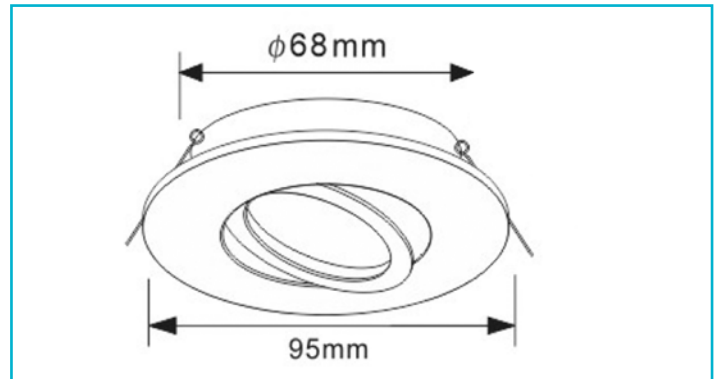

Einbaustrahler
Samsola Max, Round, Aluminium

 NEW

Besonderheiten

- geeignet für GU10 / GU5.3 Fassungen [separat erhältlich]
- einfache Montage der Leuchtmittel durch Klickverschluss

Gehäusematerial	Aluminium
Gehäusefarbe	Aluminium
Oberflächenstruktur	Matt
Durchmesser einzusetzendes Leuchtmittel max.	50 mm
Dimmbar	Ja
Ansteuerung	Dimmbar über optionales Leuchtmittel
Bewegungsmelder	Nein
Ausführung	Ohne Leuchtmittel
Schwenkwinkel	30 Grad
Lichtaustrittsflächen	1
Lichtcharakteristik	Direkt
Lichtrichtung	Unten
Höhe	23 mm
Durchmesser	95 mm
Produktmaß Einbautiefe	100 mm
Ausschnittsmaß Durchmesser	68-80 mm
Artikelgewicht	87 g
Arbeitstemperatur	-25 bis 50 °C
Lagertemperatur	40 bis -25 °C
IP Schutzart	IP 20