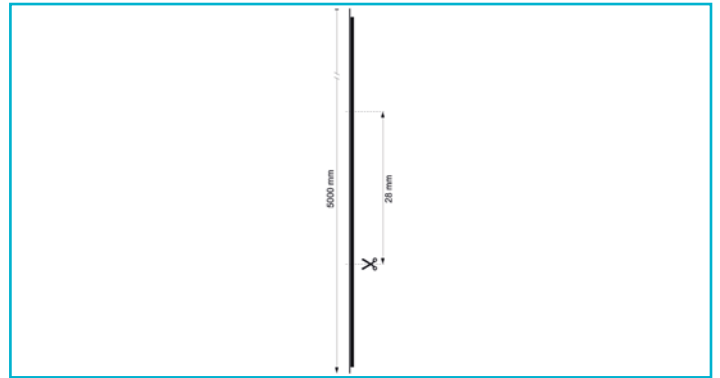

LED Stripe
Short Cut, COB, 24V-10W, 2700-6500 K, 5m
**Besonderheiten**

- leistungsstarkes Klebeband 3M 300MP

Gehäusematerial	Kupfer	LED Abstand	1,74 mm
Gehäusefarbe	Weiß	Biegeradius min.	50 mm
Montageort	Innen	zu betreibende Gesamtlänge max.	5 m
Schutzklasse	III / Schutzkleinspannung	Länge	5000 mm
Betriebsart	Spannungskonstant	Breite	10 mm
Leistungsaufnahme 1m	10,5 W	Höhe	1,8 mm
Leistungsaufnahme Bereitschaftsmodus	0,5 W	Artikelgewicht	112 g
Eingangsspannung	24 V/DC	Arbeitstemperatur	-10 bis 60 °C
Netzgerät inkl.	Nein	Lagertemperatur	-15 bis 50 °C
Anschlussleitung Primär	Ja	IP Schutzart	IP 20
Leitungsende Primär	Mit freien Litzen-/ Leitungsenden	Lebensdauer L70 / B50	30000 h
Leitungslänge Primär	1 m	Schaltzyklen	100000
Anschlussleitung Sekundär	Ja	Energieverbrauch	11 kWh/1000h
Leitungsende Sekundär	Offene Kabel	EEI	E
Leitungslänge Sekundär	1 m		
Dimmbar	Ja		
Ansteuerung	Dimmbar über optionalen Controller		
Anzahl Kanäle	2		
Lichtquelle	LED, Lichtquelle nicht wechselbar		
Lichtfarbe	Warmweiß/Kaltweiß		
Farbtemperatur	2700-6500 K		
Farbkonsistenz	6 SDCM		
Farbkonsistenz Lichtquelle	6 SDCM		
Farbwiedergabe (Ra)	90		
Abstrahlwinkel	120 Grad		
Lichtstrom 1m	960 lm		
Lichtausbeute 1m	91,43 lm/W		
LED/Meter	320		
Segment Länge	27,8 mm		
Segment LED Anzahl	16		