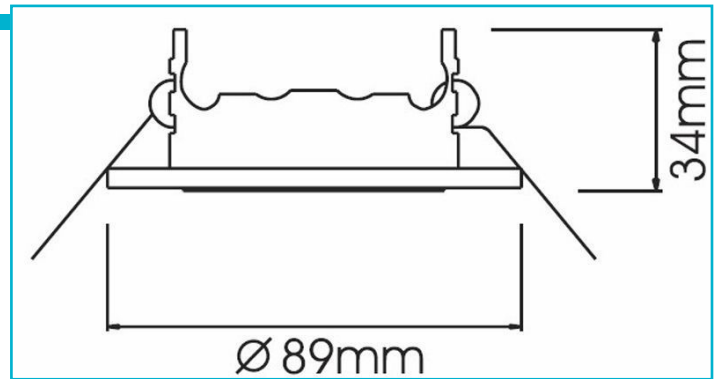

Einbaustrahler
Basic Round, Tilt, 1x max 50 W MR16, Schwarz

Gehäusematerial	Metall
Gehäusefarbe	Schwarz
Oberflächenstruktur	Matt
Montageart	Einbaumontage
Montageort	Innen
Montagefläche	Deckenmontage
Schutzklasse	III / Schutzkleinspannung
Betriebsart	Spannungskonstant
max. Leistung	1x max. 50 W
Eingangsspannung	12 V/AC/DC
Fassung / Sockel	GU5.3 / MR16
Anzahl Sockel	1 STK
Netzgerät inkl.	Nein
Anschlussleitung Sekundär	Ja
Dimmbar	Ja
Ansteuerung	Dimmbar über optionales Leuchtmittel
Bewegungsmelder	Nein
Ausführung	Ohne Leuchtmittel
Schwenkwinkel	30 Grad
Lichtaustrittsflächen	1
Lichtcharakteristik	Direkt
Lichtrichtung	Unten
Durchmesser	89 mm
Produktmaß Einbautiefe	65 mm
Ausschnittsmaß Durchmesser	68 mm
Artikelgewicht	78 g
Arbeitstemperatur	-5 bis 40 °C
IP Schutzart	IP 20