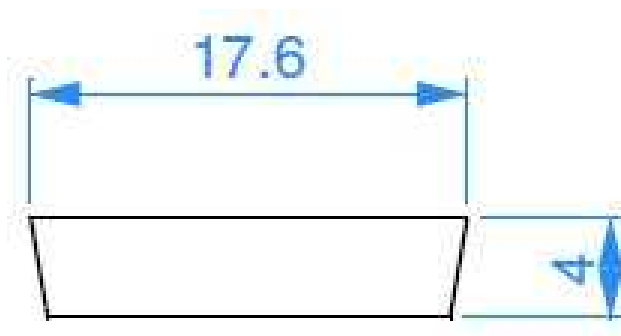

Artikel Nr.: 988025

Abdeckung I-01-12 passend für

Charakteristik

Material	Kunststoff
Farbe	
Optik	milchig 40% Transmission

Abmessungen und Gewicht

Länge	2000 mm
Breite	17,6 mm
Höhe	4 mm
Durchmesser	
Gewicht	162 g

Montage

Befestigungsmöglichkeiten

Artikel Nr.: 988025

Cover I-01-12 suitable for

Characteristics

Material	plastic
Color	
Optic	milky 40% Transmission

Dimensions & Weight

Length	2000 mm
Width	17,6 mm
Height	4 mm
Diameter	
Product Weight	162 g