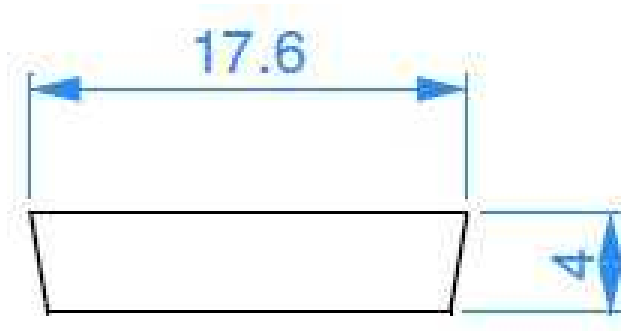

Artikel Nr.: 988025

Abdeckung I-01-12 passend für

Charakteristik

Material	Kunststoff
Farbe	
Optik	milchig 40% Transmission

Abmessungen und Gewicht

Länge	2000 mm
Breite	17,6 mm
Höhe	4 mm
Durchmesser	
Gewicht	162 g

Montage

Befestigungsmöglichkeiten

Artikel Nr.: 988025

Cover I-01-12 suitable for

Characteristics

Material	plastic
Color	
Optic	milky 40% Transmission

Dimensions & Weight

Length	2000 mm
Width	17,6 mm
Height	4 mm
Diameter	
Product Weight	162 g