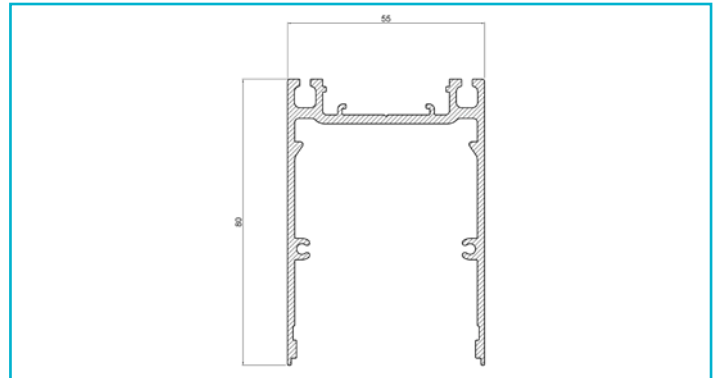

**Profil**  
**PLANO MS, 80 x 55mm, alu eloxiert mit LED-Träger, 2m**

**Besonderheiten**

- universell einsetzbares Leuchtenprofil
- Uplight für LED-Stripes bis 24 mm Breite
- Downlight für LED-Stripes bis 24 mm Breite
- inkl. LED-Träger

<b>Gehäusematerial</b>	Aluminium
<b>Gehäusefarbe</b>	Aluminium
<b>Oberflächenstruktur</b>	Eloxiert
<b>Länge</b>	2000 mm
<b>Breite</b>	55 mm
<b>Höhe</b>	80 mm
<b>Artikelgewicht</b>	3815 g

**Zubehör .**

- 862265**  LONG-FLAT, CV, LT-240-24, Kunststoff, Schwarz
- 988109**  PLANO MS Endkappe hoch Aufbau alu eloxiert, Aluminium, Aluminium
- 988110**  PLANO MS Endkappe hoch Aufbau schwarz, Aluminium, Schwarz
- 988200**  Plano MS Längsverbinder, Metall
- 988203**  Plano MS Eckverbinder, Metall
- 988206**  Plano Wandhalter, aluminium, Metall

**Zubehör .**

- 988086**  PLANO ES & BSH & MS Uplight Abdeckung flach opal, 2m, PMMA, Opal, 2000 mm
- 840192**  Power, SMD, 24V-20W, 2700K, 5m, Kupfer, Weiß
- 988090**  PLANO ES & BSH & MS Uplight Abdeckung flach Mikroprisma, 2m, PMMA, Mikroprismatisch, 2000 mm
- 840193**  Power, SMD, 24V-20W, 3000K, 5m, Kupfer, Weiß
- 988207**  Plano ES & MS Uplight Blindabdeckung, alu eloxiert, Aluminium, Aluminium, 2000 mm
- 840194**  Power, SMD, 24V-20W, 4000K, 5m, Kupfer, Weiß
- 988096**  PLANO MS Downlight Abdeckung flach opal, 2m, PMMA, Opal, 2000 mm
- 862124**  LONG-FLAT, CV, LT-45-24, Kunststoff, Schwarz
- 988098**  PLANO MS Downlight Abdeckung hoch opal, 2m, PMMA, Opal, 2000 mm
- 862094**  LONG-FLAT, CV, LT-60-24, Kunststoff, Weiß
- 988100**  PLANO MS Downlight Abdeckung flach Mikroprisma, 2m, PMMA, Mikroprismatisch, 2000 mm
- 862126**  LONG-FLAT, CV, LT-100-24, Kunststoff, Schwarz
- 988210**  Plano MS Downlight Blindabdeckung, alu eloxiert, Aluminium, Aluminium, 2000 mm
- 862173**  LONG-FLAT, CV, LT-150-24, Kunststoff, Schwarz
- 988102**  PLANO MS Endkappe Aufbau alu eloxiert, Aluminium, Aluminium