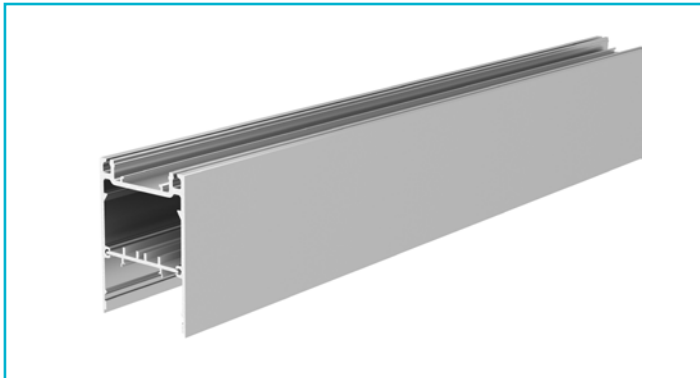

**Profil**  
**PLANO MS, 80 x 55mm, alu eloxiert mit LED-Träger, 2m**

**Besonderheiten**

- universell einsetzbares Leuchtenprofil
- Uplight für LED-Stripes bis 24 mm Breite
- Downlight für LED-Stripes bis 24 mm Breite
- inkl. LED-Träger

<b>Gehäusematerial</b>	Aluminium
<b>Gehäusefarbe</b>	Aluminium
<b>Oberflächenstruktur</b>	Eloxiert
<b>Länge</b>	2000 mm
<b>Breite</b>	55 mm
<b>Höhe</b>	80 mm
<b>Artikelgewicht</b>	3815 g

**Zubehör .**

- 862265**  LONG-FLAT, CV, LT-240-24, Kunststoff, Schwarz
- 988109**  PLANO MS Endkappe hoch Aufbau alu eloxiert, Aluminium, Aluminium
- 988110**  PLANO MS Endkappe hoch Aufbau schwarz, Aluminium, Schwarz
- 988200**  Plano MS Längsverbinder, Metall
- 988203**  Plano MS Eckverbinder, Metall
- 988206**  Plano Wandhalter, aluminium, Metall

**Zubehör .**

- 988086**  PLANO ES & BSH & MS Uplight Abdeckung flach opal, 2m, PMMA, Opal, 2000 mm
- 840192**  Power, SMD, 24V-20W, 2700K, 5m, Kupfer, Weiß
- 988090**  PLANO ES & BSH & MS Uplight Abdeckung flach Mikroprisma, 2m, PMMA, Mikroprismatisch, 2000 mm
- 840193**  Power, SMD, 24V-20W, 3000K, 5m, Kupfer, Weiß
- 988207**  Plano ES & MS Uplight Blindabdeckung, alu eloxiert, Aluminium, Aluminium, 2000 mm
- 840194**  Power, SMD, 24V-20W, 4000K, 5m, Kupfer, Weiß
- 988096**  PLANO MS Downlight Abdeckung flach opal, 2m, PMMA, Opal, 2000 mm
- 862124**  LONG-FLAT, CV, LT-45-24, Kunststoff, Schwarz
- 988098**  PLANO MS Downlight Abdeckung hoch opal, 2m, PMMA, Opal, 2000 mm
- 862094**  LONG-FLAT, CV, LT-60-24, Kunststoff, Weiß
- 988100**  PLANO MS Downlight Abdeckung flach Mikroprisma, 2m, PMMA, Mikroprismatisch, 2000 mm
- 862126**  LONG-FLAT, CV, LT-100-24, Kunststoff, Schwarz
- 988210**  Plano MS Downlight Blindabdeckung, alu eloxiert, Aluminium, Aluminium, 2000 mm
- 862173**  LONG-FLAT, CV, LT-150-24, Kunststoff, Schwarz
- 988102**  PLANO MS Endkappe Aufbau alu eloxiert, Aluminium, Aluminium