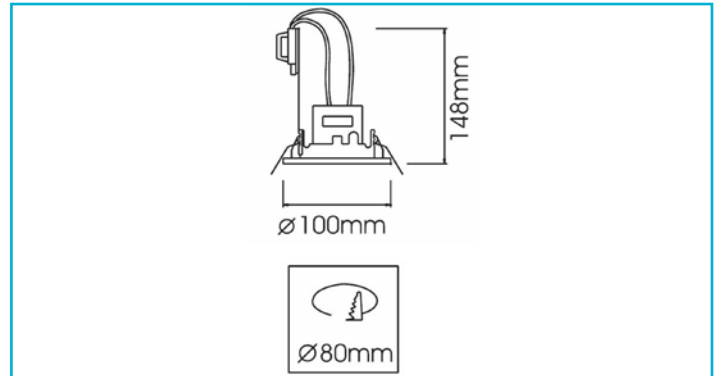

**Einbaustrahler**  
**Deneb, 1x max. 50 W GU10, Silber**
**Besonderheiten**

- wechselbares Leuchtmittel (GU10)
- dimmbar
- schwenkbar

<b>Gehäusematerial</b>	Metall
<b>Gehäusefarbe</b>	Silber
<b>Oberflächenstruktur</b>	Gebürstet
<b>Montageart</b>	Einbaumontage
<b>Montageort</b>	Innen
<b>Montagefläche</b>	Deckenmontage
<b>Schutzklasse</b>	I / Schutzerdung
<b>max. Leistung</b>	1x max. 50 W
<b>Eingangsspannung</b>	220-240 V/AC 50 / 60 Hz
<b>Fassung / Sockel</b>	GU10
<b>Anzahl Sockel</b>	1 STK
<b>Anschlussleitung Primär</b>	Ja
<b>Leitungsende Primär</b>	Anschlussbox IP20
<b>Leitungslänge Primär</b>	0,5 m
<b>Dimmbar</b>	Ja
<b>Ansteuerung</b>	Dimmbar über optionales Leuchtmittel
<b>Bewegungsmelder</b>	Nein
<b>Ausführung</b>	Ohne Leuchtmittel
<b>Schwenkwinkel</b>	30 Grad
<b>Lichtaustrittsflächen</b>	1
<b>Lichtcharakteristik</b>	Direkt
<b>Lichtrichtung</b>	Unten
<b>Durchmesser</b>	100 mm
<b>Produktmaß Einbautiefe</b>	148 mm
<b>Ausschnittsmaß Durchmesser</b>	80 mm
<b>Artikelgewicht</b>	184,7 g
<b>Arbeitstemperatur</b>	-5 bis 40 °C
<b>Lagertemperatur</b>	-10 bis 40 °C
<b>IP Schutzart</b>	IP 20