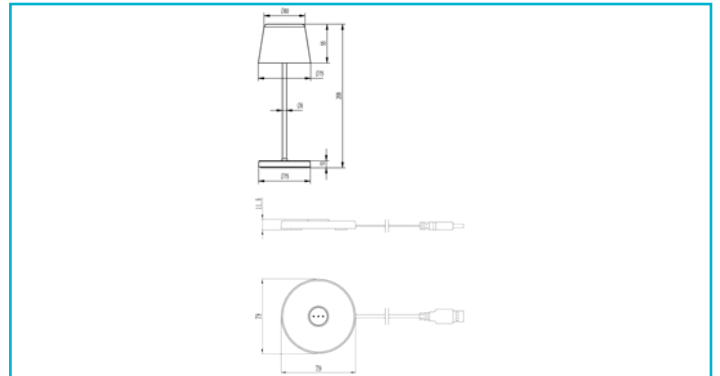

Akkuleuchte
Set Canis Mini Terracotta + Ladesockel

Entdecken Sie unsere tragbaren LED-Akkuleuchten der Canis Serie. Mit 2,3 W Leistung und 110 lm Helligkeit bieten unsere Leuchten eine besonders weite und angenehme Lichtverteilung. Dank der stufenlosen Dimmfunktion über den praktischen Touchsensor können Sie die Beleuchtung nach Ihren Wünschen anpassen. Wählen Sie aus 2 Lichtfarbstufen, um die perfekte Atmosphäre zu schaffen. Und das Beste? Eine Akkuladung reicht für mehr als acht Stunden Leuchtdauer. Mit der optionalen Ladestation können Sie bis zu fünfzehn Leuchten gleichzeitig aufladen und haben immer genügend Lichtquellen zur Verfügung. Wählen Sie aus acht verschiedenen Farben, darunter auch trendige Pastelltöne,

Gehäusematerial	Aluminium
Gehäusefarbe	Terracotta
Oberflächenstruktur	Matt
Material Lichtaustritt	Polycarbonat - PC
Oberfläche Lichtaustritt	Klar
Montageort	Außen
Funktionen	Nightsaver
Schutzklasse	III / Schutzkleinspannung
Leistungsaufnahme	2,3 W
Eingangsspannung	3,7 V/DC
Dimmbar	Ja
Ansteuerung	Touch-Sensor
Bewegungsmelder	Nein
Akku/Batterie betrieben	Ja
Akku/Batterie enthalten	Ja
Akku-/Batterieanzahl	1 STK
Akku-/Batterietyp	3,7 V Lithium-Ionen Akku (903050)
Akku-/Batteriekapazität	3000 mAh
Akku-/Batteriespannung	3,7 V
Akkuladezeit	4,5 h
Akkulaufzeit	8 h

Höhe	208 mm
Durchmesser	76 mm
Artikelgewicht	437 g
Arbeitstemperatur	-20 bis 40 °C
Lagertemperatur	-20 bis 50 °C
IP Schutzart	IP 65
IK Schutzklasse	IK04
Lebensdauer L70 / B50	20000 h
Energieverbrauch	3 kWh/1000h