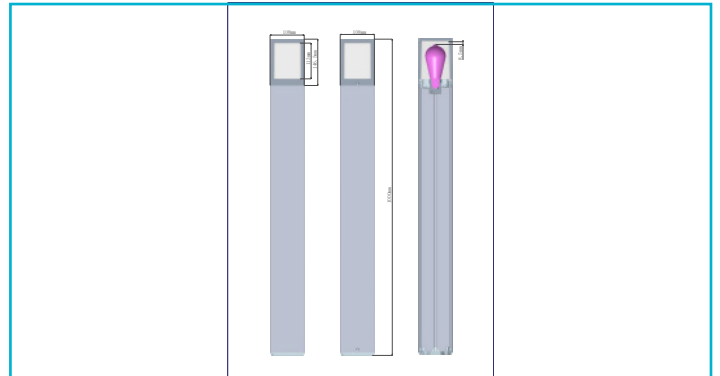

Pollerleuchte**Facado 2 Square opal 1000mm, 1x max 20 W, E27, Dunkelgrau**

Unsere Pollerleuchten der Serie FACADO bieten durch die Schutzart IP 65 einen sehr guten Witterungsschutz. Wählen Sie je nach individuellem Bedarf zwischen einem opalen Diffusor oder einem klaren Diffusor in Rauchglasoptik. Die Serie ist in zwei verschiedenen Größen (650 mm / 1.000 mm) erhältlich und verfügt über eine E27-Fassung für austauschbare Leuchtmittel. Der neu gestaltete Leuchtenkopf sorgt für eine deutlich verbesserte Ausleuchtung. Die aus hochwertigem Aluminiumdruckguss gefertigte Leuchte FACADO ist in den Farben Dunkelgrau und Rost sowie in eckiger und runder Form erhältlich.

Die IP67-Anschlussbox verfügt über eine doppelte M20-

Besonderheiten

- Witterungsschutz mit IP65
- IP67 Anschlussbox passend u.a für Erdkabel 3x1,5 mm² / 5x1,5 mm² / 3x2,5 mm²
- verbesserte Ausleuchtung durch neu entwickelten Leuchtenkopf
- wahlweise mit opalem oder transparenten Diffusor in Rauchglas-Optik
- ideal geeignet für u.a. ST64 Kolben und A60/70 Birnen

IK Schutzklasse	IK05
------------------------	------

Schutzklasse	I / Schutzerdung
max. Leistung	1x max. 20 W
Eingangsspannung	220-240 V/AC 50 / 60 Hz
Fassung / Sockel	E27
Leuchtmittelbauform	A60, A70, ST64
Anzahl Sockel	1 STK
Dimmbar	Ja
Ansteuerung	Dimmbar über optionales Leuchtmittel
Bewegungsmelder	Nein

Ausführung	Ohne Leuchtmittel
-------------------	-------------------

Lichtaustrittsflächen	5
Lichtcharakteristik	Direkt
Lichtrichtung	Oben, Seite

Länge	108 mm
Breite	108 mm
Höhe	1000 mm
Artikelgewicht	4000 g