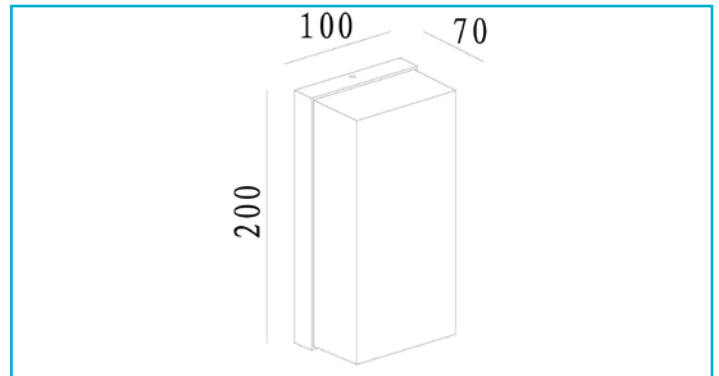

Wandaufbauleuchte
Grumium Square CCT, 10 W, 3000/4000 K, Grau

Modular, kompakt, mit großer Wirkung – Die Wandaufbauleuchte GRUMIUM lässt sich auf Terrassen, an Hauswänden oder im Eingangsbereich von Wohnumgebungen installieren und ist dank ihrer optionalen Abdeckungen mit unterschiedlichen Designs eine flexible Universallösung für viele Anwendungsbereiche. Die fest verbauten und energiesparenden LEDs mit maximal 10 Watt sind von einem Diffusor aus milchigem Kunststoff umgeben und erzeugen ein angenehmes warmweißes Licht mit einem Lichtstrom von 730 lm. Die Außenleuchte Grumium mit ihrem Gehäuse aus Aluminium-Druckguss gibt es in eckiger und abgerundeter Ausführung und verfügt über die Schutzart IP54.