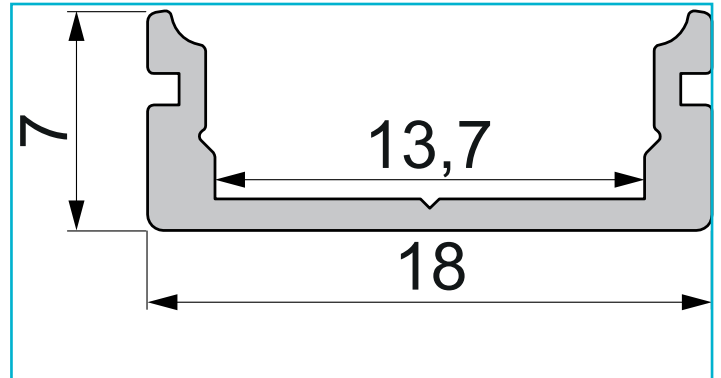

**Profil**  
**U-Profil flach AU-01-12, 2m, Schwarz**

**Besonderheiten**

- für LED-Stripes bis 13,3 mm Breite

<b>Gehäusematerial</b>	Aluminium
<b>Gehäusefarbe</b>	Schwarz
<b>Oberflächenstruktur</b>	Matt, Eloxiert
<b>Montageort</b>	Innen, Außen

**Wärmeleitfähigkeit** 900 J/(kg\*K)

<b>Länge</b>	2000 mm
<b>Breite</b>	18 mm
<b>Höhe</b>	7 mm
<b>Artikelgewicht</b>	169 g

**Zubehör .**

- 978020 Endkappe P-AU-01-12 Set 2 Stk, Weiß, Kunststoff, Weiß
- 978021 Endkappe P-AU-01-12 Set 2 Stk, Grau, Kunststoff, Grau
- 978022 Endkappe P-AU-01-12 Set 2 Stk, Schwarz, Kunststoff, Schwarz
- 978520 Endkappe F-AU-01-12 Set 2 Stk, Weiß, Kunststoff, Weiß
- 978521 Endkappe F-AU-01-12 Set 2 Stk, Grau, Kunststoff, Grau
- 978522 Endkappe F-AU-01-12 Set 2 Stk, Schwarz, Kunststoff, Schwarz
- 979010 Endkappe H-AU-01-12 Set 2 Stk, Weiß, Kunststoff, Weiß
- 979011 Endkappe H-AU-01-12 Set 2 Stk, Grau, Kunststoff, Grau
- 979012 Endkappe H-AU-01-12 Set 2 Stk, Schwarz, Kunststoff, Schwarz
- 979510 Endkappe R-AU-01-12 Set 2 Stk, Weiß, Kunststoff, Weiß