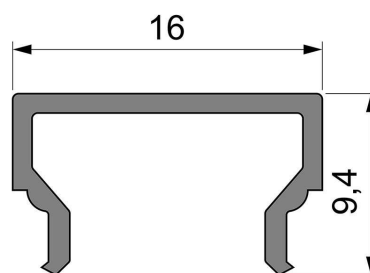

**Artikel Nr.: 984011**

Abdeckung H-01-10 passend für

**Charakteristik**

<b>Material</b>	Kunststoff
<b>Farbe</b>	
<b>Optik</b>	milchig 40% Transmission

**Abmessungen und Gewicht**

<b>Länge</b>	4000 mm
<b>Breite</b>	16 mm
<b>Höhe</b>	9,4 mm
<b>Durchmesser</b>	
<b>Gewicht</b>	216 g

**Montage**

**Befestigungsmöglichkeiten**

**Artikel Nr.: 984011**

Cover H-01-10 suitable for

**Characteristics**

<b>Material</b>	plastic
<b>Color</b>	
<b>Optic</b>	milky 40% Transmission

**Dimensions & Weight**

<b>Length</b>	4000 mm
<b>Width</b>	16 mm
<b>Height</b>	9,4 mm
<b>Diameter</b>	
<b>Product Weight</b>	216 g

**Mounting**

**Mounting Options**