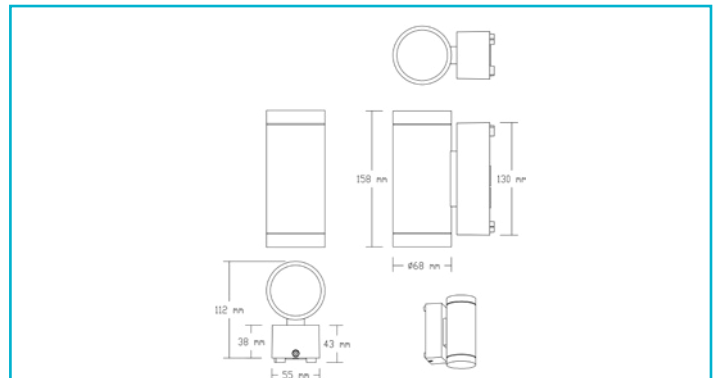

Wandaufbauleuchte
ShoreLine Pro Round Up+Down, 2x max. 7,5 W GU10, weiß

Besonderheiten

- Durchgangsverdrahtung möglich
- seewasserbeständig
- einfache und schnelle Montage
- trennbare Montageplatte durch Steckverbindung
- angewinkelte Fixierschraub für bessere Montage
- opt. Abstandhalter für Aufputzmontage

Gehäusematerial	Aluminium	Sockelhöhe	130 mm
Gehäusefarbe	Weiß	Artikelgewicht	456 g
Material Lichtaustritt	Glas	Arbeitstemperatur	-20 bis 45 °C
Farbe Lichtaustritt	Klar	Lagertemperatur	-20 bis 60 °C
Oberfläche Lichtaustritt	Klar	IP Schutzart	IP 65
Montageart	Aufbaumontage	IK Schutzklasse	IK08
Montageort	Außen		
Montagefläche	Wandmontage		
Funktionen	Seewasserbeständig		
Schutzklasse	I / Schutzerdung		
max. Leistung	2x max. 7,5 W		
Eingangsspannung	220-240 V/AC 50 / 60 Hz		
Fassung / Sockel	GU10		
Anzahl Sockel	2 STK		
Leitungseinführung Anzahl max.	2 STK		
Dimmbar	Ja		
Ansteuerung	Dimmbar über optionales Leuchtmittel		
Bewegungsmelder	Nein		
Höhe einzusetzendes Leuchtmittel max.	58 mm		
Durchmesser einzusetzendes Leuchtmittel max.	52 mm		
Ausführung	Ohne Leuchtmittel		
Lichtaustrittsflächen	2		
Lichtcharakteristik	Direkt, Indirekt		
Lichtrichtung	Oben, Unten		
Höhe	158 mm		
Durchmesser	68 mm		
Sockellänge	43 mm		
Sockel L x B x H	43 x 55 x 130 mm		
Sockelbreite	55 mm		