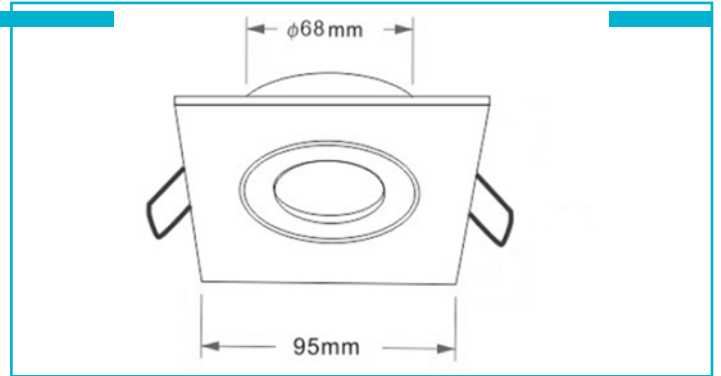

**Einbaustrahler**  
**Samsola Max, Square, Weiß**
**Besonderheiten**

- geeignet für GU10 / GU5.3 Fassungen [separat erhältlich]
- einfache Montage der Leuchtmittel durch Klickverschluss

<b>Gehäusematerial</b>	Aluminium
<b>Gehäusefarbe</b>	Weiß
<b>Oberflächenstruktur</b>	Matt
<b>Montageart</b>	Einbaumontage
<b>Montageort</b>	Innen
<b>Montagefläche</b>	Deckenmontage
<b>Dimmbar</b>	Ja
<b>Ansteuerung</b>	Dimmbar über optionales Leuchtmittel
<b>Bewegungsmelder</b>	Nein
<b>Durchmesser einzusetzendes Leuchtmittel max.</b>	50 mm
<b>Ausführung</b>	Ohne Leuchtmittel
<b>Schwenkwinkel</b>	30 Grad
<b>Lichtaustrittsflächen</b>	1
<b>Lichtcharakteristik</b>	Direkt
<b>Lichtrichtung</b>	Unten
<b>Länge</b>	95 mm
<b>Breite</b>	95 mm
<b>Höhe</b>	23 mm
<b>Produktmaß Einbautiefe</b>	100 mm
<b>Ausschnittsmaß Durchmesser</b>	68-80 mm
<b>Artikelgewicht</b>	103 g
<b>Arbeitstemperatur</b>	-25 bis 50 °C
<b>Lagertemperatur</b>	40 bis -25 °C
<b>IP Schutzart</b>	IP 20