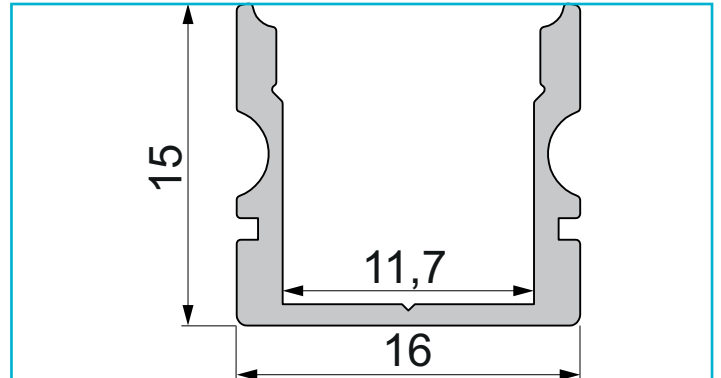

**Profil**  
**U-Profil hoch AU-02-10, 3m, Silber**

**Besonderheiten**

- für LED-Stripes bis 11,3 mm Breite

<b>Gehäusematerial</b>	Aluminium
<b>Gehäusefarbe</b>	Silber
<b>Oberflächenstruktur</b>	Matt, Eloxiert
<b>Montageort</b>	Innen, Außen
<b>Wärmeleitfähigkeit</b>	900 J/(kg*K)
<b>Länge</b>	3000 mm
<b>Breite</b>	16 mm
<b>Höhe</b>	15 mm
<b>Artikelgewicht</b>	440 g

**Zubehör .**

- 979521**  Endkappe R-AU-02-10 Set 2 Stk, Grau, Kunststoff, Grau
- 979522**  Endkappe R-AU-02-10 Set 2 Stk, Schwarz, Kunststoff, Schwarz
- 980010**  Endkappe L-AU-02-10 Set 2 Stk, Weiß, Kunststoff, Weiß
- 980011**  Endkappe L-AU-02-10 Set 2 Stk, Grau, Kunststoff, Grau
- 980012**  Endkappe L-AU-02-10 Set 2 Stk, Schwarz, Kunststoff, Schwarz
- 983016**  Abdeckung P-01-10, 3m, klar, PMMA, Transparent 95% Transmission, 3000 mm
- 983017**  Abdeckung P-01-10, 3m, matt, PMMA, Teiltransparent 75% Transmission, 3000 mm
- 983018**  Abdeckung P-01-10, 3m, milchig, PMMA, Satiniert 40% Transmission, 3000 mm
- 983516**  Abdeckung F-01-10, 3m, klar, PMMA, Transparent 95% Transmission, 3000 mm
- 983517**  Abdeckung F-01-10, 3m, matt, PMMA, Teiltransparent 75% Transmission, 3000 mm
- 983518**  Abdeckung F-01-10, 3m, milchig, PMMA, Satiniert 40% Transmission, 3000 mm
- 984017**  Abdeckung H-01-10, 3m, matt, PMMA, Teiltransparent 75% Transmission, 3000 mm
- 984018**  Abdeckung H-01-10, 3m, milchig, PMMA, Satiniert 40% Transmission, 3000 mm
- 984517**  Abdeckung R-01-10, 3m, matt, PMMA, Teiltransparent 75% Transmission, 3000 mm
- 984518**  Abdeckung R-01-10, 3m, milchig, PMMA, Satiniert 40% Transmission, 3000 mm
- 930345**  3M Doppelseitiges Klebeband 50000x8x0,2mm
- 930346**  3M Doppelseitiges Klebeband 50000x10x0,2mm
- 930347**  3M Doppelseitiges Klebeband 50000x12x0,2mm