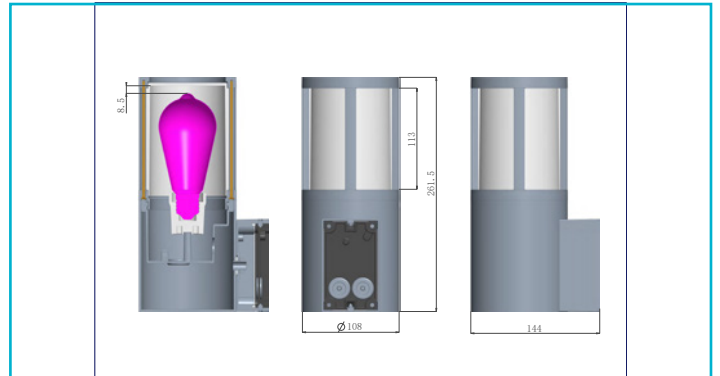

Wandaufbauleuchte
Facado 2 Round getönt, 1x max 20 W, Dunkelgrau

Die Wandleuchte FACADO ist unsere flexible Lösung für die Außenbeleuchtung. Durch zwei Kabeleinführungen ist eine Durchgangsverdrahtung problemlos möglich. Durch die abnehmbare Montageplatte mit Steckverbindung und die schraublosen Anschlussklemmen ist eine einfache und schnelle Montage problemlos möglich. Der neu entwickelte Leuchtenkopf sorgt für eine noch bessere Ausleuchtung. Durch die Schutzart IP 65 ist sie zudem besonders witterungsbeständig.

Die Außenleuchte FACADO gibt es in eckiger und runder Form, wahlweise in den Farben Dunkelgrau oder Rost. Außerdem kann zwischen einem

Besonderheiten

- Durchgangsverdrahtung möglich
- Montageplatte über Stecker trennbar
- schnelle und sichere Montage
- Witterungsschutz mit IP 65
- Verbesserte Ausleuchtung durch neu entwickelten Leuchtenkopf

Gehäusematerial	Aluminium, Polycarbonat
Gehäusefarbe	Dunkelgrau
Oberflächenstruktur	Matt
Material Lichtaustritt	Polycarbonat - PC
Farbe Lichtaustritt	Rauchfarben
Oberfläche Lichtaustritt	Transparent
Montageart	Aufbaumontage
Montageort	Außen
Montagefläche	Wandmontage

Ausführung Ohne Leuchtmittel

Lichtaustrittsflächen	5
Lichtcharakteristik	Direkt
Lichtrichtung	Oben, Seite

Höhe	262 mm
Durchmesser	108 mm
Sockellänge	46 mm
Sockel L x B x H	46 x 64 x 104 mm
Sockelbreite	64 mm
Sockelhöhe	104 mm
Artikelgewicht	1378 g