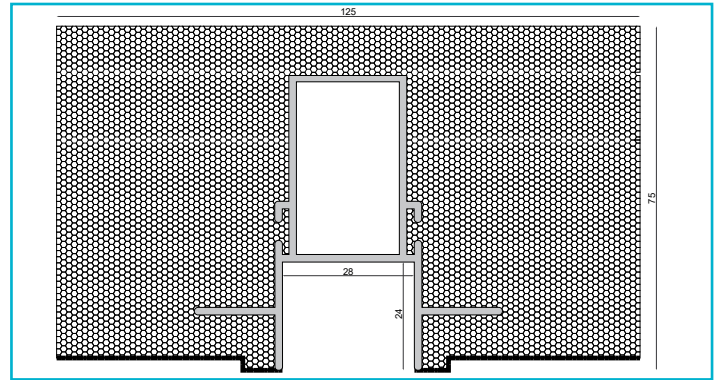

Profil
Combo Dämmung Trafoprofil 1 m, schwarz

Das patentierte DEKO LIGHT COMBO PROFILSYSTEM ist eine neue, montagefreundliche Profil-in-Profil-Lösung für die Installation von Lichtlinien in Fassaden, Gärten, Wohnräumen und vielem mehr.

Das Trafoprofil COMBO Dämmung dient zur einfachen Montage der Einbauprofile in die Wärmedämmung und kann nach Fertigstellung der Oberflächen mit allen Profilen von IP44 bis IP68 bestückt werden. Es dient zur Aufnahme der LED-Trafos, um bei langen Lichtlinien oder unterschiedlichen Beschaltungen das Netzgerät versteckt hinter

Gehäusematerial	EPS
Gehäusefarbe	Schwarz
Länge	1000 mm
Breite	130 mm
Höhe	100 mm

Zubehör .

- 988180  Combo Putzleiste - Bündig, Styropor 24x29x1000, weiß, EPS, Weiß
- 988178  Combo Verbinder Set 2 Stk. 0/90, aluminium natur, Stahl, Edelstahl
- 988175  Combo Verbinder Set 2 Stk. 90/0, aluminium natur, Stahl, Edelstahl
- 988177  Combo Verbinder Set 2 Stk. 0/0, aluminium natur, Stahl, Edelstahl
- 988141  Combo Einbau/Fassade/Dämmung 2 St. Endkappe Trafoprofil, weiß, ABS, Weiß
- 988138  Combo Einbau/Fassade/Dämmung 2 St. Endkappe Verbindung Montageprofil - Trafoprofil, schwarz, ABS, Schwarz
- 988140  Combo Einbau/Fassade/Dämmung 2 St. Endkappe Trafoprofil, schwarz, ABS, Weiß
- 988139  Combo Einbau/Fassade/Dämmung 2 St. Endkappe Verbindung Montageprofil - Trafoprofil, weiß, ABS, Schwarz