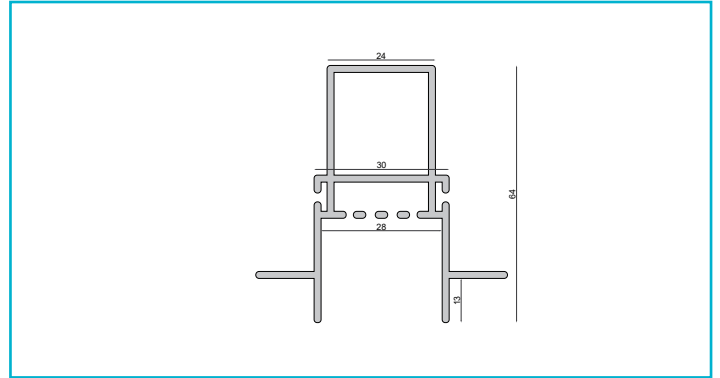

Profil
Combo Einbau Trafoprofil mit Flügel, 13mm, 1m weiß

Gehäusematerial Aluminium
Gehäusefarbe Weiß

Länge 1000 mm
Breite 66 mm
Höhe 63 mm

Zubehör -

- 988140**  Combo Einbau/Fassade/Dämmung 2 St. Endkappe Trafoprofil, schwarz, ABS, Weiß
- 988139**  Combo Einbau/Fassade/Dämmung 2 St. Endkappe Verbindung Montageprofil - Trafoprofil, weiß, ABS, Schwarz

Zubehör -

- 988180**  Combo Putzleiste - Bündig, Styropor 24x29x1000, weiß, EPS, Weiß
- 988179**  Combo Putzleiste - Putzkante, Styropor 40x29x1000, weiß, EPS, Weiß
- 970814**  Combo Anschlussprofil für Spachtelarbeiten Aluminium natur, 2 m, Aluminium, Aluminium
- 970818**  Combo Anschlussprofil für Spachtelarbeiten weiß, 2 m, Aluminium, Weiß
- 970816**  Combo Anschlussprofil für Spachtelarbeiten schwarz, 2 m, Aluminium, Schwarz
- 988174**  Combo Verbinder und Absturzsicherung, Stahl, Edelstahl
- 988177**  Combo Verbinder Set 2 Stk. 0/0, aluminium natur, Stahl, Edelstahl
- 988178**  Combo Verbinder Set 2 Stk. 0/90, aluminium natur, Stahl, Edelstahl
- 988175**  Combo Verbinder Set 2 Stk. 90/0, aluminium natur, Stahl, Edelstahl
- 988141**  Combo Einbau/Fassade/Dämmung 2 St. Endkappe Trafoprofil, weiß, ABS, Weiß
- 988138**  Combo Einbau/Fassade/Dämmung 2 St. Endkappe Verbindung Montageprofil - Trafoprofil, schwarz, ABS, Schwarz