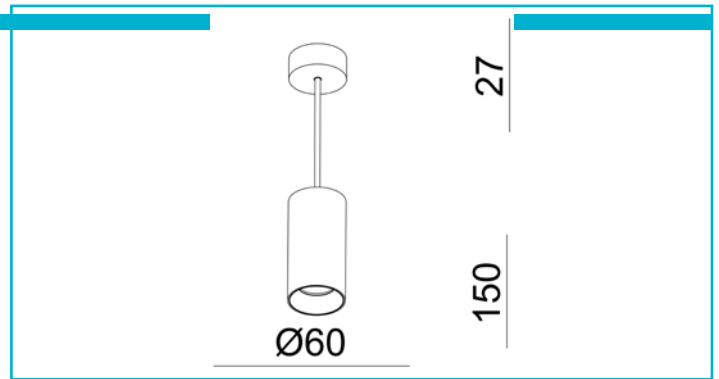

Pendelleuchte
Can 150, 1x 7,5 W GU10, Schwarz
**Besonderheiten**

- flacher und dezenter Leuchtensockel
- durch umfangreiches Zubehör individualisierbar
- individuelle Lichtlösung durch austauschbares Leuchtmittel
- kombinierbar mit der umfangreichen Produktfamilie der CAN - Serie

Gehäusematerial	Aluminium
Gehäusefarbe	Schwarz
Material Lichtaustritt	Polycarbonat - PC
Montageart	Aufbaumontage
Montageort	Innen
Montagefläche	Deckenmontage
Schutzklasse	I / Schutzerdung
max. Leistung	1x max. 7,5 W
Eingangsspannung	220-240 V/AC 50 / 60 Hz
Fassung / Sockel	GU10
Anzahl Sockel	1 STK
Dimmbar	Ja
Ansteuerung	Dimmbar über optionales Leuchtmittel
Bewegungsmelder	Nein
Ausführung	Ohne Leuchtmittel
Lichtaustrittsflächen	1
Lichtcharakteristik	Direkt
Lichtrichtung	Unten
Höhe	150 mm
Durchmesser	60 mm
Sockelhöhe	27 mm
Sockel H x Ø	27 x 60 mm
Sockeldurchmesser	60 mm
Artikelgewicht	413 g
IP Schutzart	IP 20