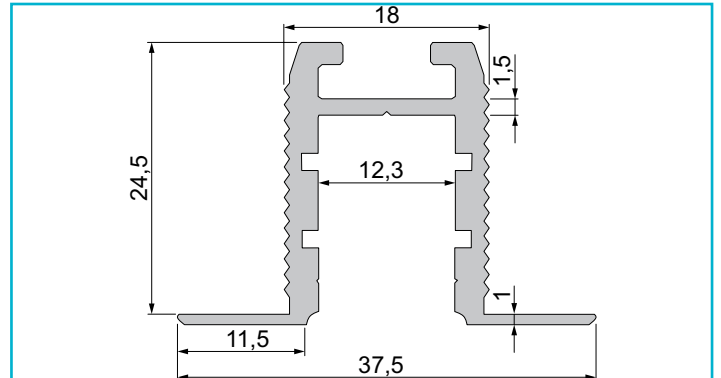

**Profil**  
**Trockenbau-Profil, Wand-Decke ET-03-10, 2,5m, Weiß**

**Besonderheiten**

- für LED-Stripes bis 12 mm Breite

<b>Gehäusematerial</b>	Aluminium
<b>Gehäusefarbe</b>	Weiß
<b>Oberflächenstruktur</b>	Matt, Pulverbeschichtet
<b>Wärmeleitfähigkeit</b>	900 J/(kg*K)
<b>Länge</b>	2500 mm
<b>Breite</b>	37,5 mm
<b>Höhe</b>	25,5 mm
<b>Artikelgewicht</b>	1112 g

**Zubehör .**

- 978260** Endkappe P-ET-03-10 Set 2 Stk, Weiß, Kunststoff, Weiß
- 978261** Endkappe P-ET-03-10 Set 2 Stk, Grau, Kunststoff, Grau
- 979200** Endkappe H-ET-03-10 Set 2 Stk, Weiß, Kunststoff, Weiß
- 979700** Endkappe R-ET-03-10 Set 2 Stk, Weiß, Kunststoff, Weiß
- 983010** Abdeckung P-01-10, 1m, klar, PMMA, Transparent 95% Transmission, 1000 mm
- 983011** Abdeckung P-01-10, 2m, klar, PMMA, Transparent 95% Transmission, 2000 mm
- 983012** Abdeckung P-01-10, 1m, matt, PMMA, Teiltransparent 75% Transmission, 1000 mm
- 983013** Abdeckung P-01-10, 2m, matt, PMMA, Teiltransparent 75% Transmission, 2000 mm
- 983014** Abdeckung P-01-10, 1m, milchig, PMMA, Satiniert 40% Transmission, 1000 mm
- 983015** Abdeckung P-01-10, 2m, milchig, PMMA, Satiniert 40% Transmission, 2000 mm
- 983016** Abdeckung P-01-10, 3m, klar, PMMA, Transparent 95% Transmission, 3000 mm
- 983017** Abdeckung P-01-10, 3m, matt, PMMA, Teiltransparent 75% Transmission, 3000 mm

Art.-Nr. 975475

**Profil**  
**Trockenbau-Profil, Wand-Decke ET-03-10, 2,5m, Weiß**

---

**Zubehör •**

**987020**  Universal Nutstein / Längsverbinder Set 2 Stk,  
Aluminium, Silber

**987040**  Nutstein mit Spannfedern Set 2 Stk, Aluminium,  
Silber