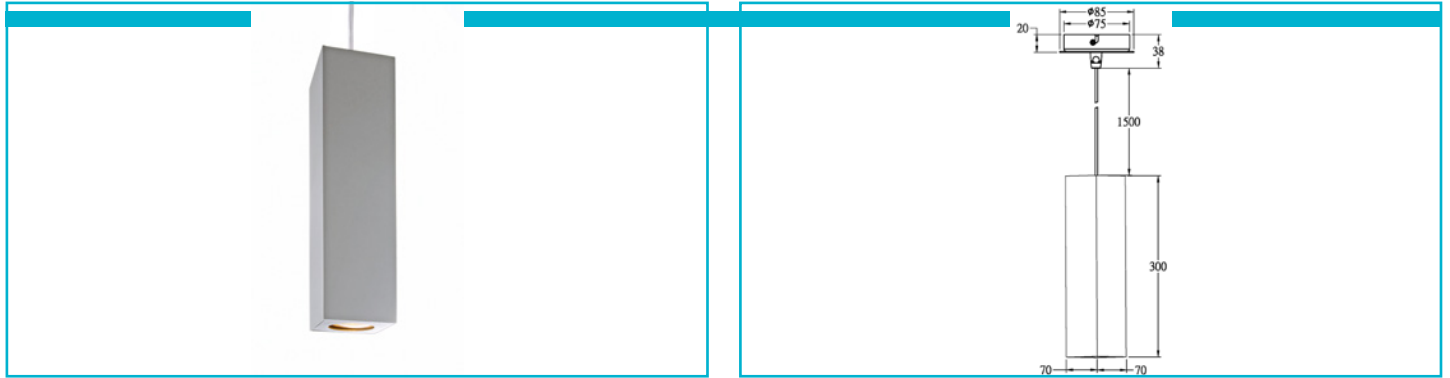

Pendelleuchte
Squad, 1x max. 50 W GU10, Silber

Gehäusematerial	Aluminium
Gehäusefarbe	Silber
Montageart	Aufbaumontage
Montageort	Innen
Montagefläche	Deckenmontage
Schutzklasse	I / Schutzerdung
max. Leistung	1x max. 50 W
Eingangsspannung	220-240 V/AC 50 / 60 Hz
Fassung / Sockel	GU10
Anzahl Sockel	1 STK
Dimmbar	Ja
Ansteuerung	Dimmbar über optionales Leuchtmittel
Bewegungsmelder	Nein
Ausführung	Ohne Leuchtmittel
Lichtaustrittsflächen	1
Lichtcharakteristik	Direkt
Lichtrichtung	Unten
Länge	70 mm
Breite	70 mm
Höhe	300 mm
Sockelhöhe	20 mm
Sockel H x Ø	20 x 75 mm
Sockeldurchmesser	75 mm
Artikelgewicht	890 g
Arbeitstemperatur	-5 bis 40 °C
IP Schutzart	IP 20