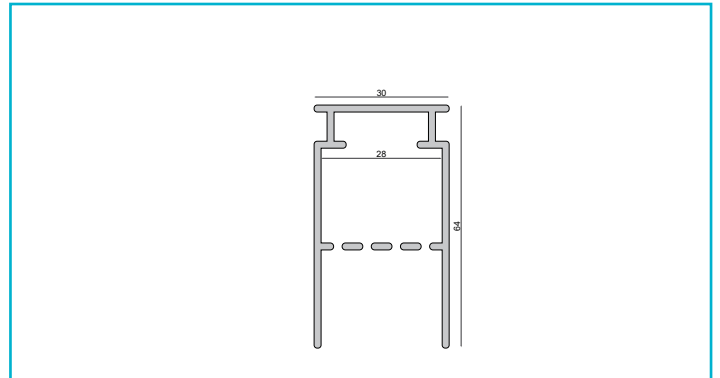

Profil
Combo Beton Trafoprofil, 2 m, weiß

Das patentierte DEKO LIGHT COMBO PROFILSYSTEM ist eine neue, montagefreundliche Profil-in-Profil-Lösung für den Einbau von Lichtlinien in Fassaden, Gärten, Wohnräumen und vielem mehr. Das COMBO BETON Profil ist die Lösung für den Einbau von Lichtlinien in Ortbeton. Das Trafoprofil dient zur Aufnahme der LED-Trafos, um bei langen Lichtlinien oder unterschiedlichen Verdrahtungen das Netzteil hinter der Leuchte verstecken zu können. Das Trafoprofil ist kompatibel zum Montageprofil. Die Montageprofile werden in die Schalung eingelegt und bieten ausreichend Platz für die LED-Lichtlinien. Selbstverständlich ist auch genügend Platz für die zusätzliche Verkabelung vorhanden. Die

Gehäusematerial
Gehäusefarbe
Montageort

Aluminium
Weiß
Innen, Außen

Länge
Breite
Höhe

2000 mm
31 mm
63 mm

Zubehör .

- 988134**  Combo Beton 2 St. Endkappe Trafoprofil mit Kantenabdeckung, schwarz, ABS, Schwarz
- 988163**  Combo Beton Verbindungsstück Montageprofil - Trafoprofil, weiß, ABS, Weiß
- 988162**  Combo Beton Verbindungsstück Montageprofil - Trafoprofil, schwarz, ABS, Schwarz

Zubehör .

- 988180**  Combo Putzleiste - Bündig, Styropor 24x29x1000, weiß, EPS, Weiß
- 988179**  Combo Putzleiste - Putzkante, Styropor 40x29x1000, weiß, EPS, Weiß
- 988167**  Combo Beton Montageleiste Holz, 1m, Holz
- 988168**  Combo Beton Montageleiste Holz, 2m, Holz
- 970811**  Combo Anschlussprofil für den Innenputz Aluminium natur, 2,5 m, Aluminium
- 970812**  Combo Anschlussprofil für den Innenputz weiß, 2,5 m, Aluminium, Weiß
- 970810**  Combo Anschlussprofil für den Innenputz schwarz, 2,5 m, Aluminium, Schwarz
- 970814**  Combo Anschlussprofil für Spachtelarbeiten Aluminium natur, 2 m, Aluminium, Aluminium
- 970818**  Combo Anschlussprofil für Spachtelarbeiten weiß, 2 m, Aluminium, Weiß
- 970816**  Combo Anschlussprofil für Spachtelarbeiten schwarz, 2 m, Aluminium, Schwarz
- 988135**  Combo Beton 2 St. Endkappe Trafoprofil mit Kantenabdeckung, weiß, ABS, Weiß