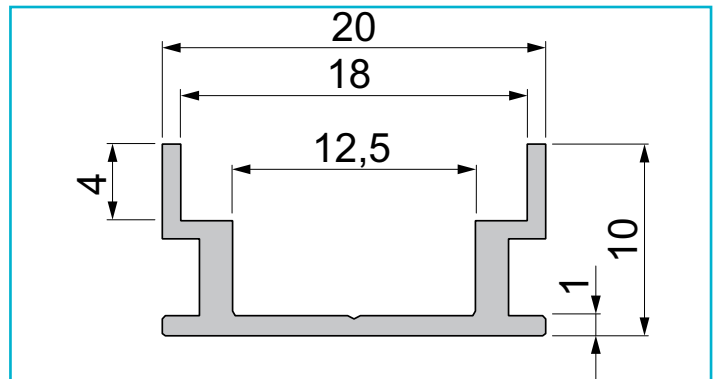

**Profil**  
**IP-Profil, U-flach AU-04-12, 2m, Silber**
**Besonderheiten**

- für LED-Stripes bis 12,3 mm Breite

<b>Gehäusematerial</b>	Aluminium
<b>Gehäusefarbe</b>	Silber
<b>Oberflächenstruktur</b>	Matt, Eloxiert
<b>Montageort</b>	Innen, Außen

**Wärmeleitfähigkeit** 900 J/(kg\*K)

<b>Länge</b>	2000 mm
<b>Breite</b>	20 mm
<b>Höhe</b>	10 mm
<b>Artikelgewicht</b>	264 g

**Zubehör •**

**981001**  Endkappe I-AU-04-12 Set 2 Stk, Grau, Kunststoff, Grau

**988025**  Abdeckung I-01-12, 2m, milchig, PMMA, Satiniert 40% Transmission, 2000 mm

**988028**  Abdeckung I-01-12, 3m, milchig, PMMA, Satiniert 40% Transmission, 3000 mm

**930104**  Natursteindichtstoff 310ml