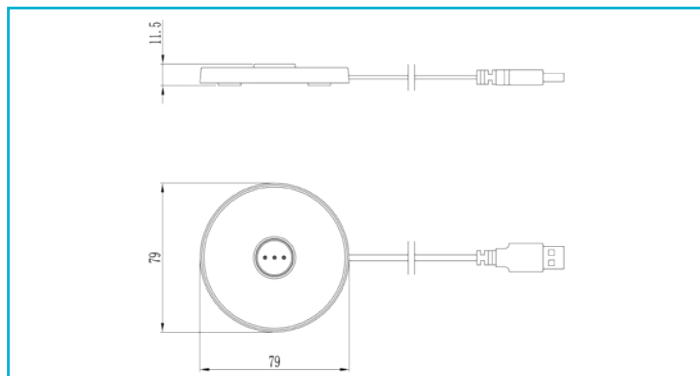

**Akkuleuchte
Set Canis Mini Schwarz + Ladesockel**

Entdecken Sie unsere tragbaren LED-Akkuleuchten der Canis Serie. Mit 2,3 W Leistung und 110 lm Helligkeit bieten unsere Leuchten eine besonders weite und angenehme Lichtverteilung. Dank der stufenlosen Dimmfunktion über den praktischen Touchsensor können Sie die Beleuchtung nach Ihren Wünschen anpassen. Wählen Sie aus 2 Lichtfarbstufen, um die perfekte Atmosphäre zu schaffen. Und das Beste? Eine Akkuladung reicht für mehr als acht Stunden Leuchtdauer. Mit der optionalen Ladestation können Sie bis zu fünfzehn Leuchten gleichzeitig aufladen und haben immer genügend Lichtquellen zur Verfügung. Wählen Sie aus acht verschiedenen Farben, darunter auch trendige Pastelltöne,

| | |
|------------------------------|---------------|
| Lichtrichtung | Unten |
| Höhe | 208 mm |
| Durchmesser | 76 mm |
| Artikelgewicht | 437 g |
| Arbeitstemperatur | -20 bis 40 °C |
| Lagertemperatur | -20 bis 50 °C |
| IP Schutzart | IP 65 |
| IK Schutzklasse | IK04 |
| Lebensdauer L70 / B50 | 20000 h |
| Energieverbrauch | 3 kWh/1000h |