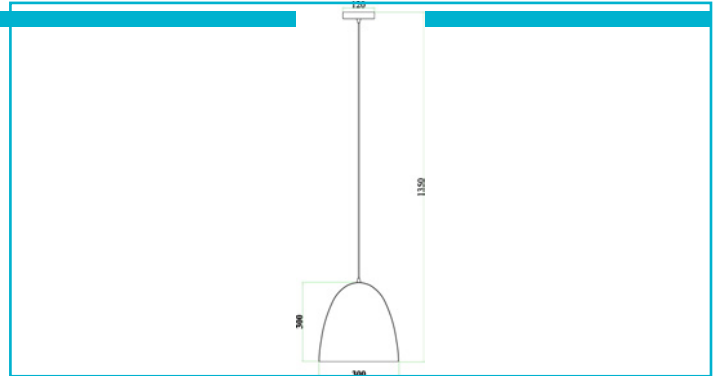

Pendelleuchte**Bell, 1x max. 40 W E27, Schwarz**

Die Bell-Serie besticht durch ihren edlen Metallschirm, der ein durchweg blendfreies Lichtvergnügen gewährleistet. Edel, minimalistisch, elegant und absolut zeitlos. Die Bell schmückt Esstisch, Restaurant und Bar gleichermaßen und ist somit ein wahrer Alleskönner mit einem Hauch von Industrial-Chic.

Besonderheiten

- max. Abhängung 1.000 mm
- wechselbares Leuchtmittel (E27)

Gehäusematerial	Metall
Gehäusefarbe	Schwarz
Oberflächenstruktur	Glänzend
Farbe Lichtaustritt	Weiß
Montageart	Aufbaumontage
Montageort	Innen
Montagefläche	Deckenmontage
Schutzklasse	I / Schutzerdung
max. Leistung	1x max. 40 W
Eingangsspannung	220-240 V/AC 50 / 60 Hz
Fassung / Sockel	E27
Anzahl Sockel	1 STK
Dimmbar	Ja
Ansteuerung	Dimmbar über optionales Leuchtmittel
Bewegungsmelder	Nein
Ausführung	Ohne Leuchtmittel
Lichtaustrittsflächen	1
Lichtcharakteristik	Direkt
Lichtrichtung	Unten
Höhe	300 mm
Durchmesser	300 mm
Sockelhöhe	25 mm
Sockel H x Ø	25 x 120 mm
Sockeldurchmesser	120 mm
Artikelgewicht	1700 g
Arbeitstemperatur	-5 bis 40 °C
Lagertemperatur	-10 bis 60 °C
IP Schutzart	IP 20