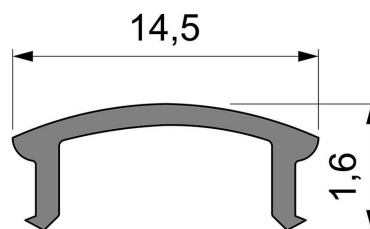

Artikel Nr.: 983513

Abdeckung F-01-10 passend für

Charakteristik

Material	Kunststoff
Farbe	
Optik	matt 75% Transmission

Abmessungen und Gewicht

Länge	2000 mm
Breite	14,5 mm
Höhe	6 mm
Durchmesser	
Gewicht	76 g

Montage

Befestigungsmöglichkeiten

Artikel Nr.: 983513

Cover F-01-10 suitable for

Characteristics

Material	plastic
Color	
Optic	matt 75% transmission

Dimensions & Weight

Length	2000 mm
Width	14,5 mm
Height	6 mm
Diameter	
Product Weight	76 g