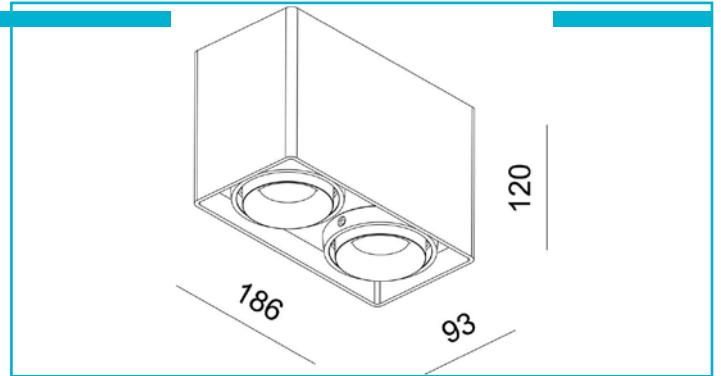

Deckenaufbauleuchte
Mona II, 2x max. 50 W GU10, Weiß
**Besonderheiten**

- wechselbares Leuchtmittel
- dreh- und schwenkbar

Gehäusematerial	Aluminium
Gehäusefarbe	Weiß
Montageart	Aufbaumontage
Montageort	Innen
Montagefläche	Deckenmontage
Schutzklasse	I / Schutzerdung
max. Leistung	2x max. 50 W
Eingangsspannung	220-240 V/AC 50 / 60 Hz
Fassung / Sockel	GU10
Anzahl Sockel	2 STK
Dimmbar	Ja
Ansteuerung	Dimmbar über optionales Leuchtmittel
Bewegungsmelder	Nein
Ausführung	Ohne Leuchtmittel
Schwenkwinkel	45 Grad
Lichtaustrittsflächen	2
Lichtcharakteristik	Direkt
Lichtrichtung	Unten
Länge	186 mm
Breite	93 mm
Höhe	120 mm
Artikelgewicht	1257 g
Arbeitstemperatur	-5 bis 40 °C
IP Schutzart	IP 20