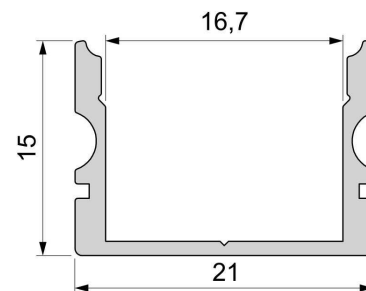

Artikel Nr.: 970168

U-Profil hoch AU-02-15 passend für 15 - 16,3 mm LED Stripes

Charakteristik

Material	Aluminium
Farbe	Silber-matt
Optik	eloxiert
	0,00

Abmessungen und Gewicht

Länge	3000,00
Breite	21,00
Höhe	15,00
Durchmesser	0,00
Gewicht	568 g

Montage

Befestigungsmöglichkeiten

- Halteklammern (optional erhältlich)
- Montagekleber
- Wärmebeständiges doppelseitiges Klebeband
- Schaumstoffklebeband für unebene Oberflächen
- Senkkopfschrauben
- Zentrier-Bohrhilfe: das Profil verfügt im Inneren über eine kleine Fuge

Artikel Nr.: 970168

U-profile high AU-02-15 suitable for 15 - 16,3 mm LED Stripes

Characteristics

Material	aluminum
Color	matt silver
Optic	anodized

Dimensions & Weight

Length	3000,00
Width	21,00
Height	15,00
Diameter	0,00
Product Weight	568 g