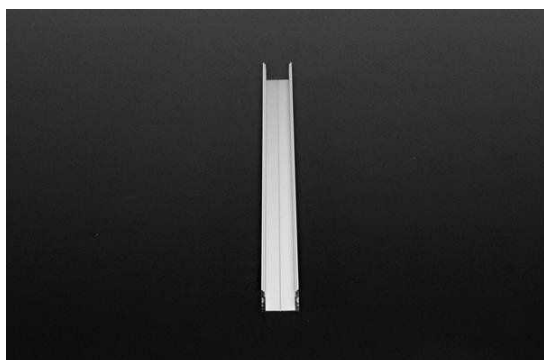

Artikel Nr.: 970168

U-Profil hoch AU-02-15 passend für 15 - 16,3 mm LED Stripes

Charakteristik

Material	Aluminium
Farbe	Silber-matt
Optik	eloxiert
	0,00

Abmessungen und Gewicht

Länge	3000,00
Breite	21,00
Höhe	15,00
Durchmesser	0,00
Gewicht	568 g

Montage

Befestigungsmöglichkeiten

- Halteklammern (optional erhältlich)
- Montagekleber
- Wärmebeständiges doppelseitiges Klebeband
- Schaumstoffklebeband für unebene Oberflächen
- Senkkopfschrauben
- Zentrier-Bohrhilfe: das Profil verfügt im Inneren über eine kleine Fuge

Artikel Nr.: 970168

U-profile high AU-02-15 suitable for 15 - 16,3 mm LED Stripes

Characteristics

Material	aluminum
Color	matt silver
Optic	anodized

Dimensions & Weight

Length	3000,00
Width	21,00
Height	15,00
Diameter	0,00
Product Weight	568 g