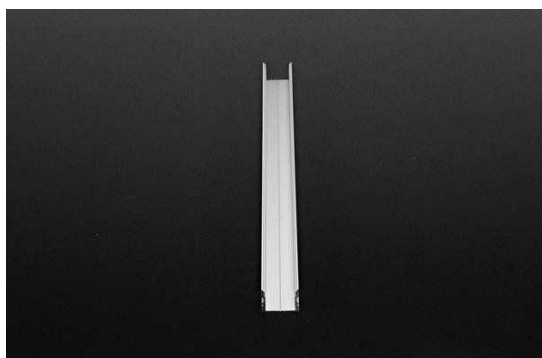

Mounting

Mounting Options

- fixation clamp (partly available)
- mounting glue
- heat resistant double-sided adhesive tape
- foam tape for uneven surfaces
- countersunk screws
- Centering drilling aid: the profile has a small gap inside
- Drilling aid: the profile has a small gap inside