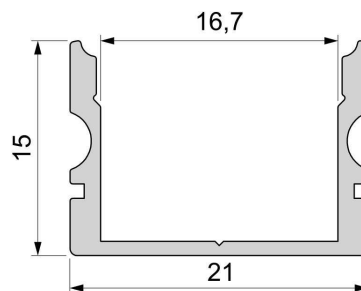

Artikel Nr.: 970168

U-Profil hoch AU-02-15 passend für 15 - 16,3 mm LED Stripes

Charakteristik

Material	Aluminium
Farbe	Silber-matt
Optik	eloxiert
	0,00

Abmessungen und Gewicht

Länge	3000,00
Breite	21,00
Höhe	15,00
Durchmesser	0,00
Gewicht	568 g

Montage

Befestigungsmöglichkeiten

- Halteklammern (optional erhältlich)
- Montagekleber
- Wärmebeständiges doppelseitiges Klebeband
- Schaumstoffklebeband für unebene Oberflächen
- Senkkopfschrauben
- Zentrier-Bohrhilfe: das Profil verfügt im Inneren über eine kleine Fuge

Artikel Nr.: 970168

U-profile high AU-02-15 suitable for 15 - 16,3 mm LED Stripes

Characteristics

Material	aluminum
Color	matt silver
Optic	anodized

Dimensions & Weight

Length	3000,00
Width	21,00
Height	15,00
Diameter	0,00
Product Weight	568 g