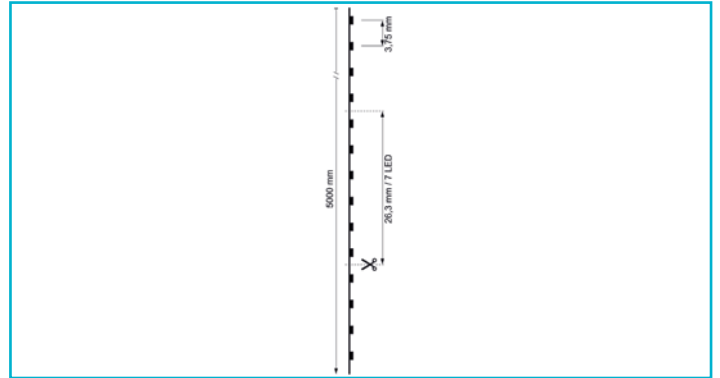

LED Stripe
 Slim, SMD, 24V-11W, 3000K, 5m

Ra>90

**Besonderheiten**

- leistungsstarkes Klebeband 3M 9448A

Gehäusematerial	Kupfer
Gehäusefarbe	Weiß
Halogenfrei	Nein
Schutzklasse	III / Schutzkleinspannung
Betriebsart	Spannungskonstant
Leistungsaufnahme 1m	11 W
Leistungsaufnahme	0,5 W
Bereitschaftsmodus	
Eingangsspannung	24 V/DC
Netzgerät inkl.	Nein
Anschlussleitung Primär	Ja
Leitungsende Primär	Mit freien Litzen-/ Leitungsenden
Leitungslänge Primär	1 m
Anschlussleitung Sekundär	Ja
Leitungsende Sekundär	Offene Kabel
Leitungslänge Sekundär	1 m
Dimmbar	Ja
Ansteuerung	Dimmbar über optionalen Controller
Anzahl Kanäle	1

Biegeradius min.	20 mm
zu betreibende Gesamtlänge max.	5 m
Länge	5000 mm
Breite	4 mm
Höhe	2 mm
Artikelgewicht	60 g
Arbeitstemperatur	-15 bis 50 °C
Lagertemperatur	-10 bis 60 °C
IP Schutzart	IP 20
Lebensdauer L70 / B50	60000 h
Schaltzyklen	30000
Energieverbrauch	11 kWh/1000h
EEL	F

Lichtquelle	LED, Lichtquelle nicht wechselbar
Lichtfarbe	Warmweiß (WW)
Farbtemperatur	3000 K
Farbkonsistenz	6 SDCM
Farbkonsistenz Lichtquelle	6 SDCM
Farbwiedergabe (Ra)	90
Abstrahlwinkel	120 Grad
120°/Verteilungscharakteristik	DLS
Lichtstrom 1m	1090 lm
Lichtausbeute 1m	99,09 lm/W
LED/Meter	209
Segment Länge	26,3 mm
Segment LED Anzahl	7
LED Abstand	3,8 mm