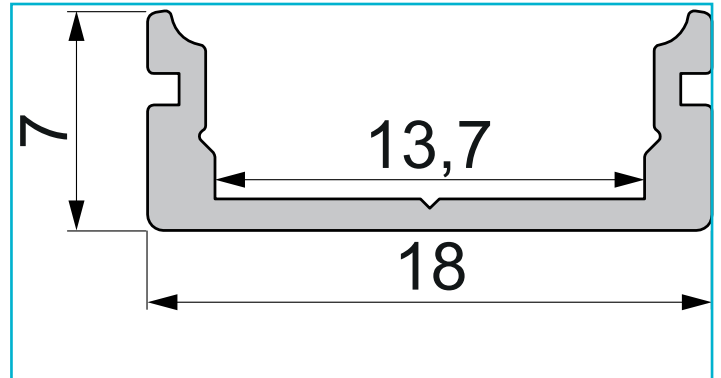

Profil
U-Profil flach AU-01-12, 2m, Silber

Besonderheiten

- für LED-Stripes bis 13,3 mm Breite

Gehäusematerial	Aluminium
Gehäusefarbe	Silber
Oberflächenstruktur	Matt, Eloxiert
Montageort	Innen, Außen

Wärmeleitfähigkeit 900 J/(kg*K)

Länge	2000 mm
Breite	18 mm
Höhe	7 mm
Artikelgewicht	178 g

Zubehör .

- 978020 Endkappe P-AU-01-12 Set 2 Stk, Weiß, Kunststoff, Weiß
- 978021 Endkappe P-AU-01-12 Set 2 Stk, Grau, Kunststoff, Grau
- 978022 Endkappe P-AU-01-12 Set 2 Stk, Schwarz, Kunststoff, Schwarz
- 978520 Endkappe F-AU-01-12 Set 2 Stk, Weiß, Kunststoff, Weiß
- 978521 Endkappe F-AU-01-12 Set 2 Stk, Grau, Kunststoff, Grau
- 978522 Endkappe F-AU-01-12 Set 2 Stk, Schwarz, Kunststoff, Schwarz
- 979010 Endkappe H-AU-01-12 Set 2 Stk, Weiß, Kunststoff, Weiß
- 979011 Endkappe H-AU-01-12 Set 2 Stk, Grau, Kunststoff, Grau
- 979012 Endkappe H-AU-01-12 Set 2 Stk, Schwarz, Kunststoff, Schwarz
- 979510 Endkappe R-AU-01-12 Set 2 Stk, Weiß, Kunststoff, Weiß