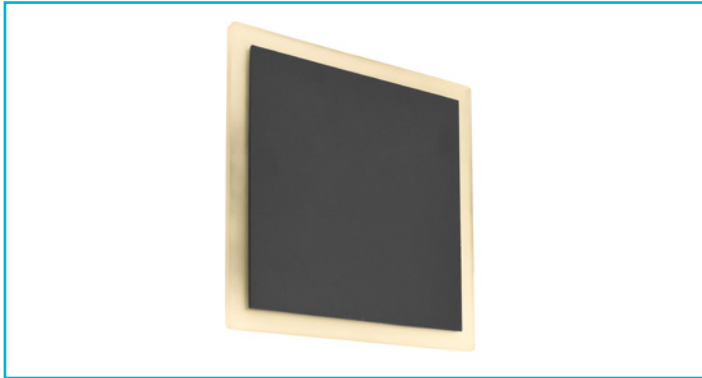

**Wandaufbauleuchte**  
**Volantis, 18 W, 3000 K, Grau**
**Besonderheiten**

- Sockel L x B x H: 165 x 165 x 25 mm

<b>Gehäusematerial</b>	Aluminium	<b>Lebensdauer L70 / B50</b>	30000 h
<b>Gehäusefarbe</b>	Dunkelgrau	<b>Schaltzyklen</b>	15000
<b>Material Lichtaustritt</b>	Kunststoff	<b>Energieverbrauch</b>	18 kWh/1000h
<b>Schutzklasse</b>	I / Schutzerdung	<b>EEI</b>	G
<b>Leistungsaufnahme</b>	18 W		
<b>Eingangsspannung</b>	110-240 V/AC 50 / 60 Hz		
<b>Netzgerät inkl.</b>	Ja		
<b>Dimmbar</b>	Nein		
<b>Bewegungsmelder</b>	Nein		
<b>Lichtquelle</b>	LED, Lichtquelle nicht wechselbar		
<b>Farbtemperatur</b>	3000 K		
<b>Farbkonsistenz</b>	6 SDCM		
<b>Farbkonsistenz Lichtquelle</b>	6 SDCM		
<b>Farbwiedergabe (Ra)</b>	80		
<b>Bemessungslichtstrom</b>	1300 lm		
<b>Abstrahlwinkel</b>	120 Grad		
<b>120°/Verteilungscharakteristik</b>	NDLS		
<b>Lichtaustrittsflächen</b>	1		
<b>Lichtcharakteristik</b>	Direkt, Indirekt		
<b>Lichtrichtung</b>	Oben, Unten, Seite, Hinten		
<b>Länge</b>	300 mm		
<b>Breite</b>	300 mm		
<b>Höhe</b>	47 mm		
<b>Sockellänge</b>	165 mm		
<b>Sockel L x B x H</b>	165 x 165 x 25 mm		
<b>Sockelbreite</b>	165 mm		
<b>Sockelhöhe</b>	25 mm		
<b>Arbeitstemperatur</b>	-5 bis 40 °C		
<b>Lagertemperatur</b>	-10 bis 60 °C		
<b>IP Schutzart</b>	IP 65		