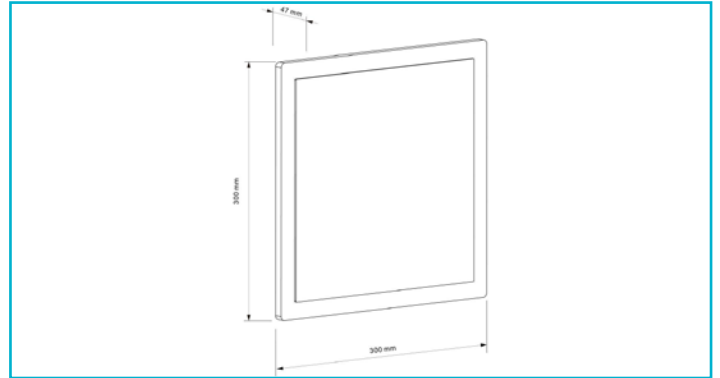

**Wandaufbauleuchte**  
**Volantis, 18 W, 3000 K, Grau**
**Besonderheiten**

- Sockel L x B x H: 165 x 165 x 25 mm

<b>Gehäusematerial</b>	Aluminium	<b>Lebensdauer L70 / B50</b>	30000 h
<b>Gehäusefarbe</b>	Dunkelgrau	<b>Schaltzyklen</b>	15000
<b>Material Lichtaustritt</b>	Kunststoff	<b>Energieverbrauch</b>	18 kWh/1000h
<b>Schutzklasse</b>	I / Schutzerdung	<b>EEI</b>	G
<b>Leistungsaufnahme</b>	18 W		
<b>Eingangsspannung</b>	110-240 V/AC 50 / 60 Hz		
<b>Netzgerät inkl.</b>	Ja		
<b>Dimmbar</b>	Nein		
<b>Bewegungsmelder</b>	Nein		
<b>Lichtquelle</b>	LED, Lichtquelle nicht wechselbar		
<b>Farbtemperatur</b>	3000 K		
<b>Farbkonsistenz</b>	6 SDCM		
<b>Farbkonsistenz Lichtquelle</b>	6 SDCM		
<b>Farbwiedergabe (Ra)</b>	80		
<b>Bemessungslichtstrom</b>	1300 lm		
<b>Abstrahlwinkel</b>	120 Grad		
<b>120°/Verteilungscharakteristik</b>	NDLS		
<b>Lichtaustrittsflächen</b>	1		
<b>Lichtcharakteristik</b>	Direkt, Indirekt		
<b>Lichtrichtung</b>	Oben, Unten, Seite, Hinten		
<b>Länge</b>	300 mm		
<b>Breite</b>	300 mm		
<b>Höhe</b>	47 mm		
<b>Sockellänge</b>	165 mm		
<b>Sockel L x B x H</b>	165 x 165 x 25 mm		
<b>Sockelbreite</b>	165 mm		
<b>Sockelhöhe</b>	25 mm		
<b>Arbeitstemperatur</b>	-5 bis 40 °C		
<b>Lagertemperatur</b>	-10 bis 60 °C		
<b>IP Schutzart</b>	IP 65		