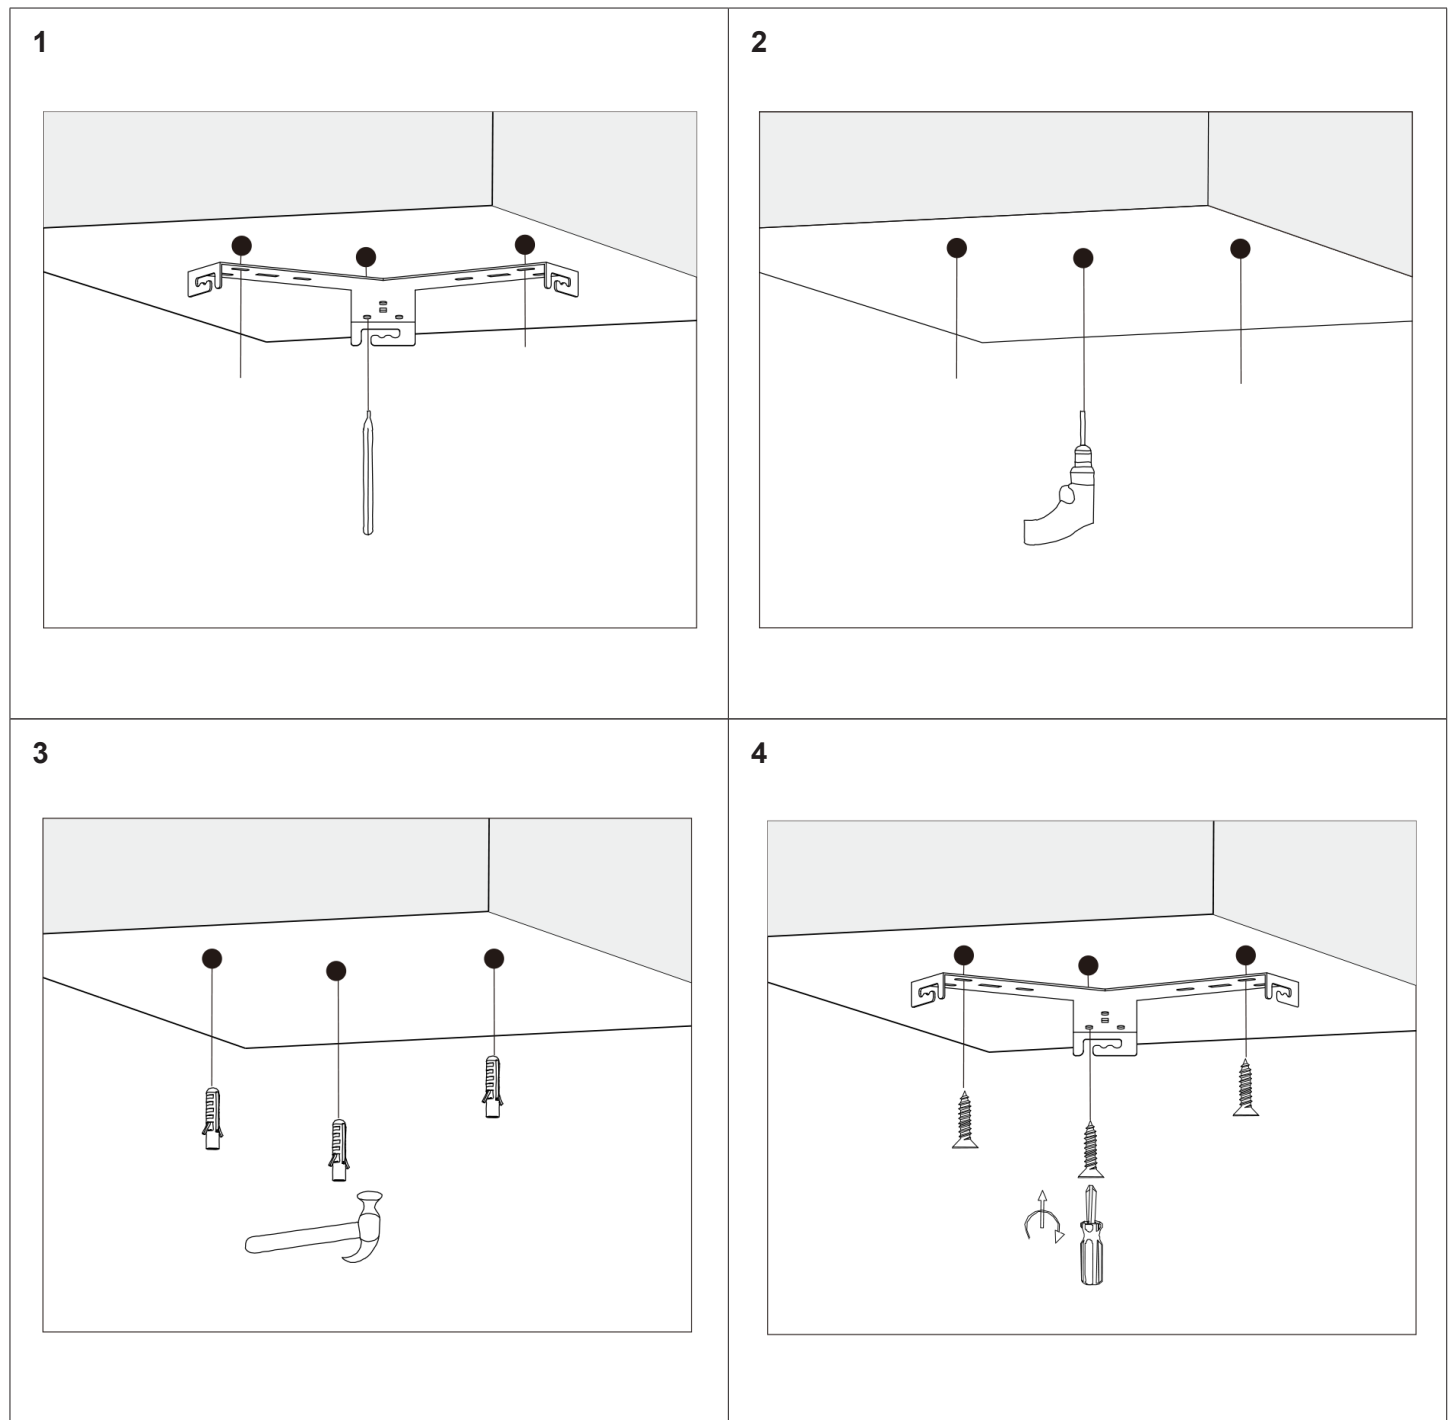

Artikel Nr. / Article No.: 348132 / 348133 / 348134

Deckenaufbauleuchte, Mirach 380 mm / Surface mounted ceiling lamp, Mirach 380 mm
220-240V AC/50-60Hz, 29,00 W

Achtung! Für diese Arbeiten müssen Sie die Spannungsversorgung trennen.
Attention! For this work you must turn off the power supply.