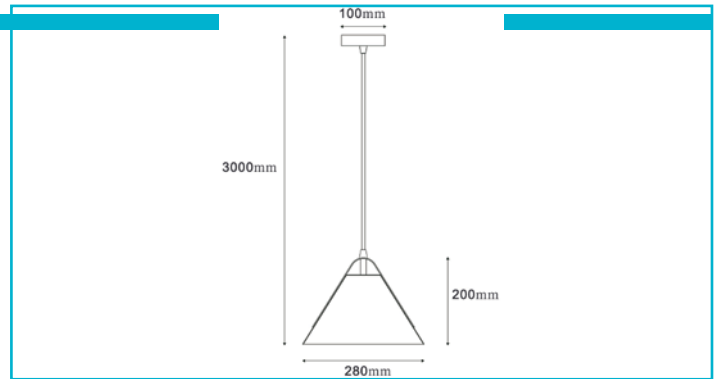

Pendelleuchte
Diversity, 1x max. 40 W E27, Grün

So bunt wie das Leben selbst – mit der DIVERSITY setzen wir ein Zeichen für mehr Farbe und Vielfalt. Die Pendelleuchten-Serie auf Basis eines patentierten Designs von Johannes Tomm bietet sieben Farben zur Auswahl und lässt sich nach Belieben kombinieren. Mit einer Kabellänge von 3 Metern überzeugt die DIVERSITY auch in hohen Räumen. Noch mehr Vielfalt ermöglicht zudem die Retrofit-Kompatibilität mit allen E27-Leuchtmitteln der Bauform A60.

Besonderheiten

- Design by Johannes Tomm
- breite Farbauswahl
- wechselbares Leuchtmittel (E27)

| | |
|------------------------------|--------------------------------------|
| Gehäusematerial | Metall |
| Gehäusefarbe | Grün |
| Oberflächenstruktur | Glänzend |
| Montageart | Aufbaumontage |
| Montageort | Innen |
| Montagefläche | Deckenmontage |
| Schutzklasse | I / Schutzerdung |
| max. Leistung | 1x max. 40 W |
| Eingangsspannung | 220-240 V/AC 50 / 60 Hz |
| Fassung / Sockel | E27 |
| Anzahl Sockel | 1 STK |
| Dimmbar | Ja |
| Ansteuerung | Dimmbar über optionales Leuchtmittel |
| Bewegungsmelder | Nein |
| Ausführung | Ohne Leuchtmittel |
| Lichtaustrittsflächen | 1 |
| Lichtcharakteristik | Direkt |
| Lichtrichtung | Unten |
| Höhe | 200 mm |
| Durchmesser | 280 mm |
| Sockelhöhe | 25 mm |
| Sockel H x Ø | 25 x 100 mm |
| Sockeldurchmesser | 100 mm |
| Artikelgewicht | 1025 g |
| IP Schutzart | IP 20 |