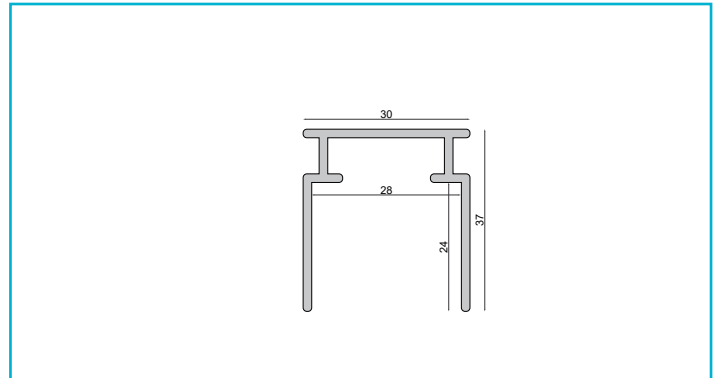

Profil
Combo Beton Montageprofil, 3 m, schwarz

Gehäusematerial Aluminium
Gehäusefarbe Schwarz

Länge 3000 mm
Breite 31 mm
Höhe 36 mm

Zubehör -

- 988180**  Combo Putzleiste - Bündig, Styropor 24x29x1000, weiß, EPS, Weiß
- 988179**  Combo Putzleiste - Putzkante, Styropor 40x29x1000, weiß, EPS, Weiß
- 988167**  Combo Beton Montageleiste Holz, 1m, Holz
- 988168**  Combo Beton Montageleiste Holz, 2m, Holz
- 970811**  Combo Anschlussprofil für den Innenputz Aluminium natur, 2,5 m, Aluminium
- 970812**  Combo Anschlussprofil für den Innenputz weiß, 2,5 m, Aluminium, Weiß
- 970810**  Combo Anschlussprofil für den Innenputz schwarz, 2,5 m, Aluminium, Schwarz
- 970814**  Combo Anschlussprofil für Spachtelarbeiten Aluminium natur, 2 m, Aluminium, Aluminium
- 970818**  Combo Anschlussprofil für Spachtelarbeiten weiß, 2 m, Aluminium, Weiß
- 970816**  Combo Anschlussprofil für Spachtelarbeiten schwarz, 2 m, Aluminium, Schwarz
- 988133**  Combo Beton 2 St. Endkappe Montageprofil mit Kantenabdeckung, weiß, ABS, Weiß

Zubehör -

- 988132**  Combo Beton 2 St. Endkappe Montageprofil mit Kantenabdeckung, schwarz, ABS, Schwarz
- 988165**  Combo Beton Verbindungsstück Montageprofil, weiß, ABS, Weiß
- 988164**  Combo Beton Verbindungsstück Montageprofil, schwarz, ABS, Schwarz
- 988161**  Combo Beton Verbinder u. Absturzicherung für Betoneinbauprofil, Stahl, Edelstahl