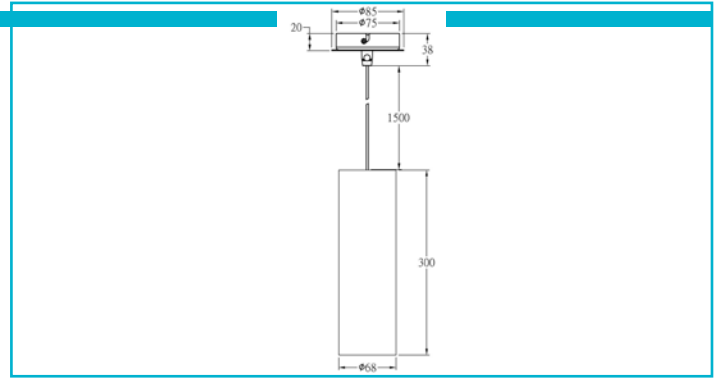

**Pendelleuchte**  
**Barro, 1x max. 50 W GU10, Silber**

**Besonderheiten**

- max. Abhängung 1.200 mm
- wechselbares Leuchtmittel (GU10)
- Gehäuse aus Gips (überschreichbar)

<b>Gehäusematerial</b>	Aluminium
<b>Gehäusefarbe</b>	Silber
<b>Oberflächenstruktur</b>	Matt
<b>Montageart</b>	Aufbaumontage
<b>Montageort</b>	Innen
<b>Montagefläche</b>	Deckenmontage
<b>Schutzklasse</b>	I / Schutzerdung
<b>max. Leistung</b>	1x max. 50 W
<b>Eingangsspannung</b>	220-240 V/AC 50 / 60 Hz
<b>Fassung / Sockel</b>	GU10
<b>Anzahl Sockel</b>	1 STK
<b>Dimmbar</b>	Ja
<b>Ansteuerung</b>	Dimmbar über optionales Leuchtmittel
<b>Bewegungsmelder</b>	Nein
<b>Ausführung</b>	Ohne Leuchtmittel
<b>Lichtaustrittsflächen</b>	1
<b>Lichtcharakteristik</b>	Direkt
<b>Lichtrichtung</b>	Unten
<b>Höhe</b>	300 mm
<b>Durchmesser</b>	68 mm
<b>Sockelhöhe</b>	20 mm
<b>Sockel H x Ø</b>	20 x 75 mm
<b>Sockeldurchmesser</b>	75 mm
<b>Artikelgewicht</b>	740 g
<b>Arbeitstemperatur</b>	-5 bis 40 °C
<b>IP Schutzart</b>	IP 20