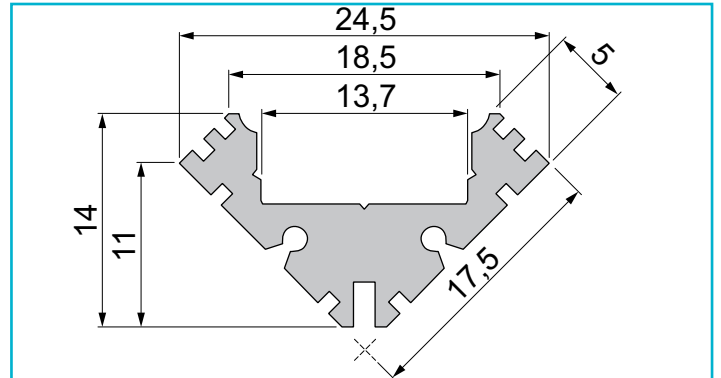

Profil
Eck-Profil EV-04-12, 3m, Silber

Besonderheiten

- für LED-Stripes bis 13,3 mm Breite

Gehäusematerial	Aluminium
Gehäusefarbe	Silber
Oberflächenstruktur	Matt, Eloxiert
Montageort	Innen, Außen

Wärmeleitfähigkeit 900 J/(kg*K)

Länge	3000 mm
Breite	24,47 mm
Höhe	14,21 mm
Artikelgewicht	885 g

Zubehör .

- 978341** ▶ Endkappe P-EV-04-12 Set 2 Stk, Grau, Kunststoff, Grau
- 983020** ↗ Abdeckung P-01-12, 1m, klar, PMMA, Transparent 95% Transmission, 1000 mm
- 983021** ↗ Abdeckung P-01-12, 2m, klar, PMMA, Transparent 95% Transmission, 2000 mm
- 983022** ↗ Abdeckung P-01-12, 1m, matt, PMMA, Teiltransparent 75% Transmission, 1000 mm
- 983023** ↗ Abdeckung P-01-12, 2m, matt, PMMA, Teiltransparent 75% Transmission, 2000 mm
- 983024** ↗ Abdeckung P-01-12, 1m, milchig, PMMA, Satiniert 40% Transmission, 1000 mm
- 983025** ↗ Abdeckung P-01-12, 2m, milchig, PMMA, Satiniert 40% Transmission, 2000 mm
- 983026** ↗ Abdeckung P-01-12, 3m, milchig, PMMA, Satiniert 40% Transmission, 3000 mm
- 983027** ↗ Abdeckung P-01-12, 3m, matt, PMMA, Teiltransparent 75% Transmission, 3000 mm
- 983028** ↗ Abdeckung P-01-12, 3m, klar, PMMA, Transparent 95% Transmission, 3000 mm
- 983520** ↗ Abdeckung F-01-12, 1m, klar, PMMA, Transparent 95% Transmission, 1000 mm
- 983522** ↗ Abdeckung F-01-12, 1m, matt, PMMA, Teiltransparent 75% Transmission, 1000 mm