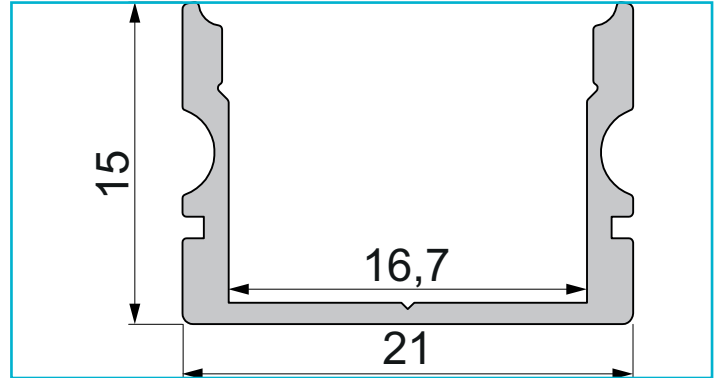

Profil
U-Profil hoch AU-02-15, 2m, Schwarz

Besonderheiten

- für LED-Stripes bis 16,3 mm Breite

Gehäusematerial	Aluminium
Gehäusefarbe	Schwarz
Oberflächenstruktur	Matt, Eloxiert
Wärmeleitfähigkeit	900 J/(kg*K)
Länge	2000 mm
Breite	21 mm
Höhe	15 mm
Artikelgewicht	360 g

Zubehör

979612		Endkappe R-AU-02-15 Set 2 Stk, Schwarz, Kunststoff, Schwarz
983031		Abdeckung P-01-15, 2m, klar, PMMA, Transparent 95% Transmission, 2000 mm
983033		Abdeckung P-01-15, 2m, matt, PMMA, Teiltransparent 75% Transmission, 2000 mm
983035		Abdeckung P-01-15, 2m, milchig, PMMA, Satiniert 40% Transmission, 2000 mm
983531		Abdeckung F-01-15, 2m, klar, PMMA, Transparent 95% Transmission, 2000 mm
983533		Abdeckung F-01-15, 2m, matt, PMMA, Teiltransparent 75% Transmission, 2000 mm
983535		Abdeckung F-01-15, 2m, milchig, PMMA, Satiniert 40% Transmission, 2000 mm
984033		Abdeckung H-01-15, 2m, matt, PMMA, Teiltransparent 75% Transmission, 2000 mm
984035		Abdeckung H-01-15, 2m, milchig, PMMA, Satiniert 40% Transmission, 2000 mm
984533		Abdeckung R-01-15, 2m, matt, PMMA, Teiltransparent 75% Transmission, 2000 mm
984535		Abdeckung R-01-15, 2m, milchig, PMMA, Satiniert 40% Transmission, 2000 mm
930345		3M Doppelseitiges Klebeband 50000x8x0,2mm
930346		3M Doppelseitiges Klebeband 50000x10x0,2mm
930347		3M Doppelseitiges Klebeband 50000x12x0,2mm
930348		3M Doppelseitiges Klebeband 50000x15x0,2mm
930349		3M Doppelseitiges Klebeband 50000x20x0,2mm
987008		2er Set Halteklammern für AU-15, Metall
987080		Universal Halteclip Aufnahme (schwenkbar) Set 2 Stk, Metall, Silber