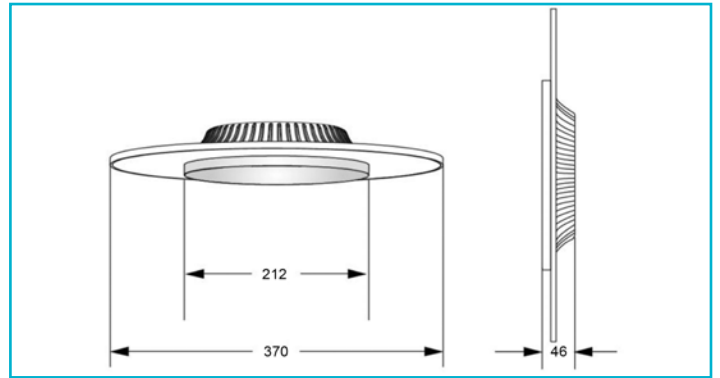

Deckenaufbauleuchte
Set, Zaniah 370 mm, 18 W, DIM, 3000 K, Cover Grau

Während die meisten Deckenaufbauleuchten auf ebene Oberflächen und Abdeckungen setzen, stellt die ZANIAH ihr 360°-Leuchtmittel [wahlweise als 12W-, 18W- und 24W-Variante] bewusst in den Vordergrund. Durch die austauschbare Abdeckung lässt sich die ZANIAH auch nach der Installation optisch verändern. Die Abdeckungen gibt es in 8 Farbvarianten und lassen damit viel Spielraum zur Individualisierung.

Besonderheiten

- mit farbigen Abdeckungen individualisierbar
- 360° Abstrahlwinkel
- als Wand- und Deckenleuchte einsetzbar

Gehäusematerial	Aluminium
Gehäusefarbe	Dunkelgrau
Material Lichtaustritt	Kunststoff
Montageart	Aufbaumontage
Montageort	Innen
Montagefläche	Deckenmontage
Schutzklasse	II / Schutzisolierung
Leistungsaufnahme	18 W
Leistungsaufnahme Bereitschaftsmodus	0,5 W
Eingangsspannung	220-240 V/AC 50 / 60 Hz
Netzgerät inkl.	Ja
Dimmbar	Ja
Ansteuerung	Phasenanschnittsdimmer, Phasenabschnittsdimmer
Bewegungsmelder	Nein

Lichtquelle	LED, Lichtquelle nicht wechselbar
Farbtemperatur	3000 K
Farbkonsistenz	6 SDCM
Farbkonsistenz Lichtquelle	6 SDCM
Farbwiedergabe (Ra)	80
Bemessungslichtstrom	2020 lm
Lichtausbeute	112,2 lm/W
Abstrahlwinkel	120 Grad
120°/Verteilungscharakteristik	NDLS
Lichtaustrittsflächen	2
Lichtcharakteristik	Direkt, Indirekt
Lichttrichtung	Unten, Hinten
Höhe	46 mm
Durchmesser	370 mm